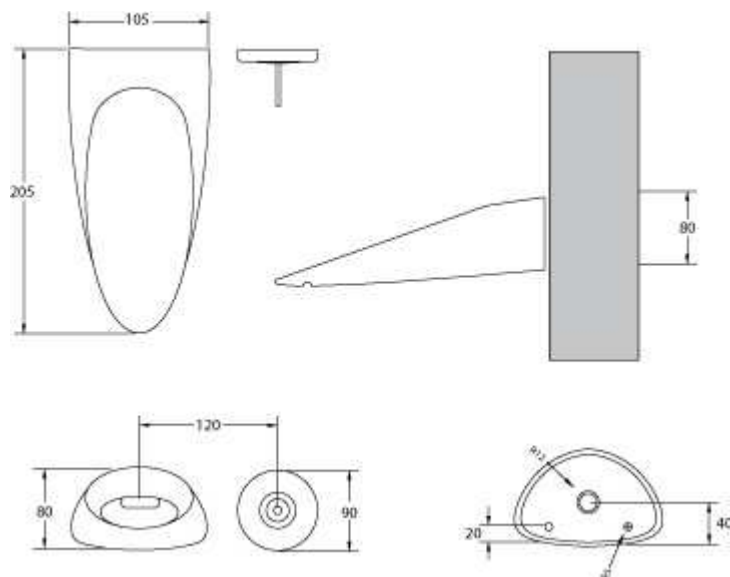

Bocca di erogazione in ceramica per Lavabo/Bidet con attacco da 1/2 " alimentata con comando remoto

Washbasin/bidet spout in ceramic for Touch

code: BOCERCE :

Miscelatore Joystick ad incasso lavabo/bidet/vasca con attacchi da 1/2" ad una uscita
Built in washbasin/bidet/bathtub mixer