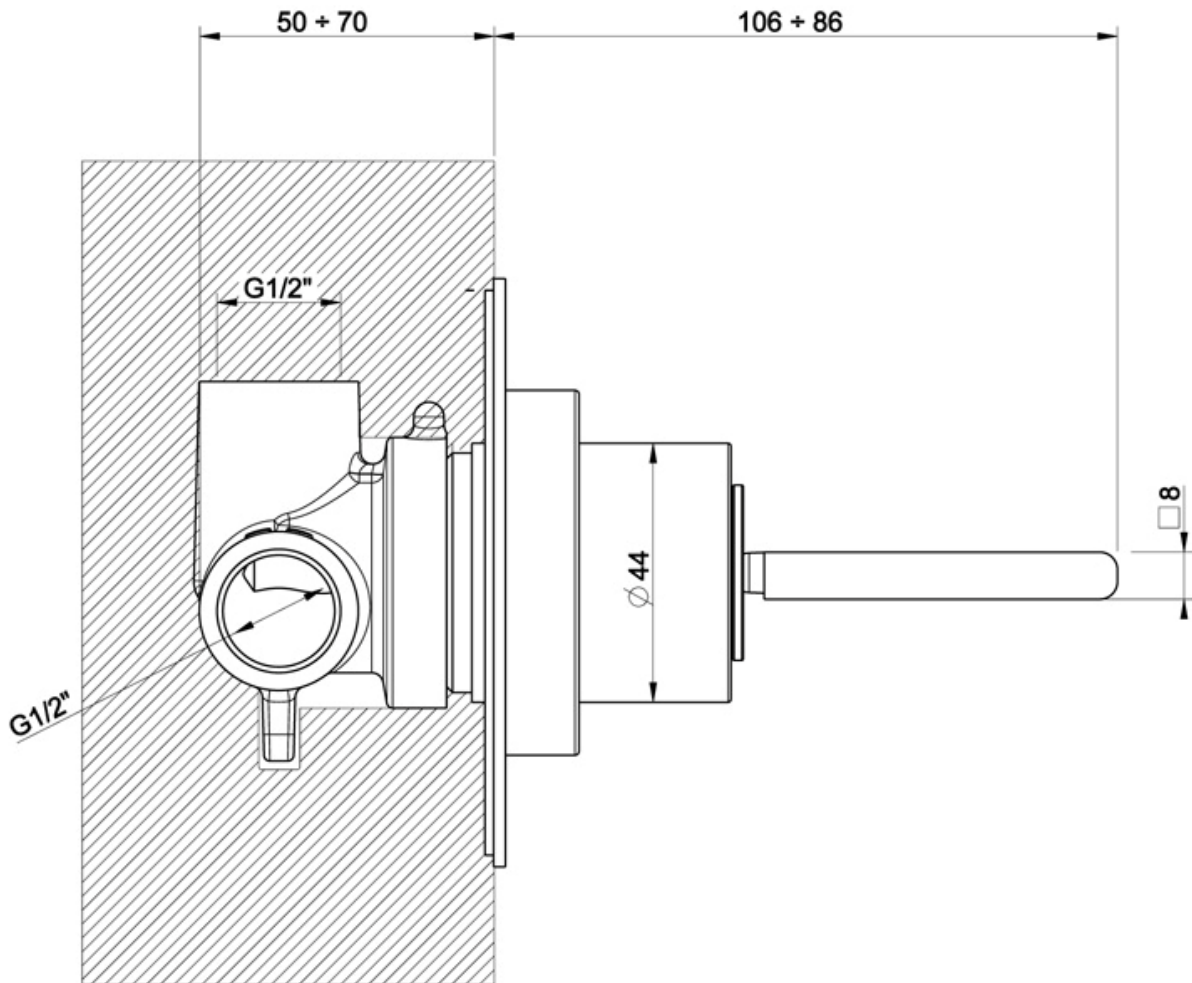

Bocca di erogazione in ceramica per Lavabo/Bidet con attacco da 1/2 " alimentata con comando remoto

Washbasin/bidet spout in ceramic for Touch

code: BOCERCE :

Miscelatore Joystick ad incasso lavabo/bidet/vasca con attacchi da 1/2" ad una uscita
Built in washbasin/bidet/bathtub mixer