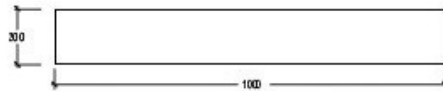

Cassetti

cod. CASSCM55

Cassetto sospeso cm. 55x47xh20 (Disponibile in rovere wengè, rovere sbiancato, laccato bianco, laccato grigio)
Wall-hung drawer cm. 55x47xh20 (Available in wengè oak, light oak, lacquered withe, lacquered gray)

cod. CASSCM100

Cassetto sospeso cm. 100x47xh20 (Disponibile in rovere wengè, rovere sbiancato, laccato bianco, laccato grigio)
Wall-hung drawer cm. 100x47xh20 (Available in wengè oak, light oak, lacquered withe, lacquered gray)

cod. CASSCM155

Cassetto sospeso cm. 155x47xh20 (Disponibile in rovere wengè, rovere sbiancato, laccato bianco, laccato grigio)
Wall-hung drawer cm. 155x47xh20 (Available in wengè oak, light oak, lacquered withe, lacquered gray)