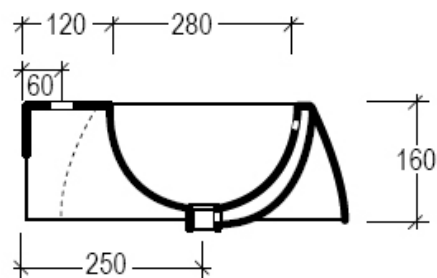

Dunia

Lavabo Dunia monoforo cm 65 appoggio o sospeso

Countertop or wall-hung washbasin Dunia one hole cm 65

code:DULAV65

questo lavabo è disponibile su richiesta: senza fori o tre fori rubinetteria
this washbasin is available on request: without holes or three holes taps