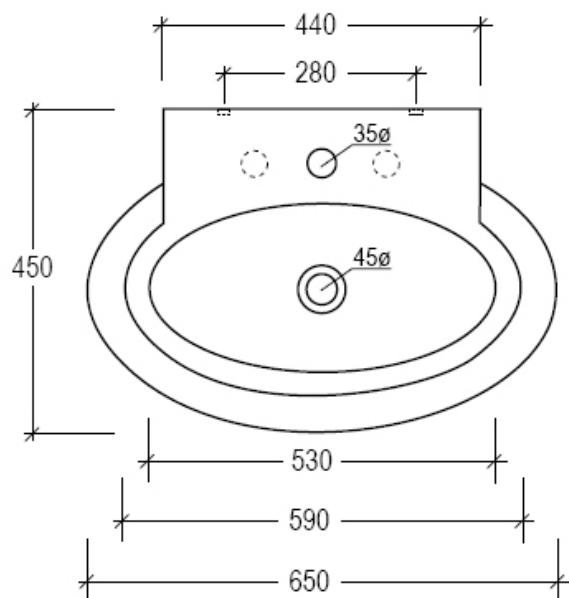

Dunia

Lavabo Dunia monoforo cm 65 appoggio o sospeso

Countertop or wall-hung washbasin Dunia one hole cm 65

code:DULAV65

questo lavabo è disponibile su richiesta: senza fori o tre fori rubinetteria
this washbasin is available on request: without holes or three holes taps