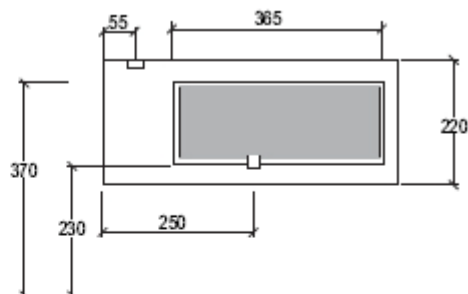

GLASS

Vaso GLASS sospeso

Wc GLASS wall-hung

code: GLWCSO

GLASS

Bidet GLASS sospeso monoforo (senza foro su richiesta)

Bidet GLASS wall-hung one hole (no hole on request)

code: GLBIS0