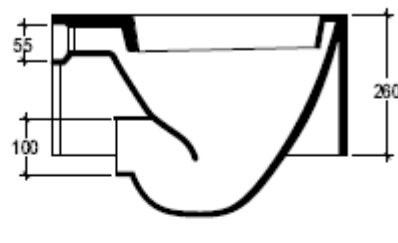

GLASS

Vaso GLASS sospeso

Wc GLASS wall-hung

code: GLWCSO

GLASS

Bidet GLASS sospeso monoforo (senza foro su richiesta)

Bidet GLASS wall-hung one hole (no hole on request)

code: GLBIS0