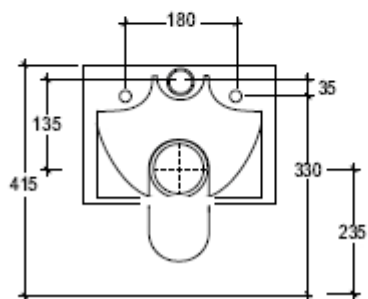

GLASS

Vaso GLASS sospeso

Wc GLASS wall-hung

code: GLWCSO

GLASS

Bidet GLASS sospeso monoforo (senza foro su richiesta)

Bidet GLASS wall-hung one hole (no hole on request)

code: GLBIS0