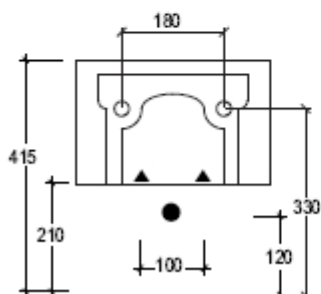

GLASS

Vaso GLASS sospeso

Wc GLASS wall-hung

code: GLWCSO

GLASS

Bidet GLASS sospeso monoforo (senza foro su richiesta)

Bidet GLASS wall-hung one hole (no hole on request)

code: GLBIS0