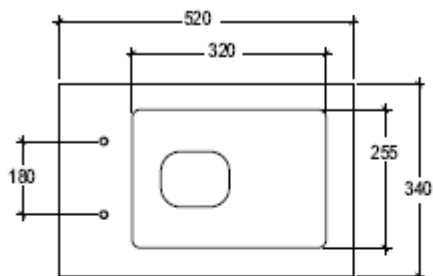

GLASS

Vaso GLASS sospeso

Wc GLASS wall-hung

code: GLWCSO

GLASS

Bidet GLASS sospeso monoforo (senza foro su richiesta)

Bidet GLASS wall-hung one hole (no hole on request)

code: GLBIS0