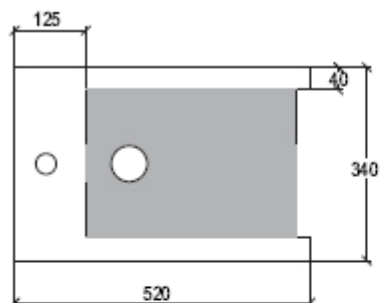

GLASS

Vaso GLASS sospeso

Wc GLASS wall-hung

code: GLWCSO

GLASS

Bidet GLASS sospeso monoforo (senza foro su richiesta)

Bidet GLASS wall-hung one hole (no hole on request)

code: GLBIS0