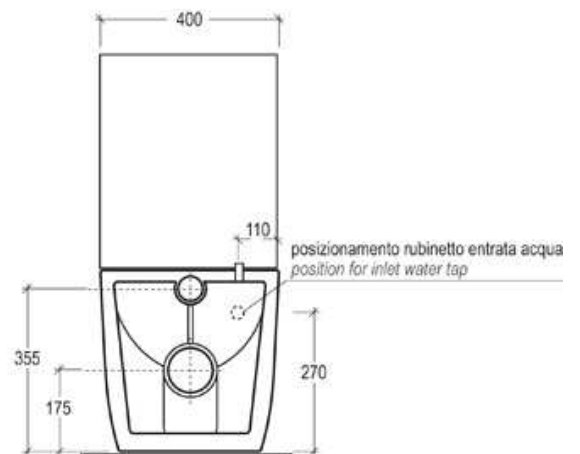

### Vaso Lilac monoblocco scarico parete convertibile a pavimento, mediante curva tecnica

*Wc Lilac monobloc wall drain suitable for floor drain with technical elbow*

**code:**LIMBL

**code.** LICIMBL

### Cassetta Lilac per vaso monoblocco

*Cistern Lilac suiting for wc monobloc*