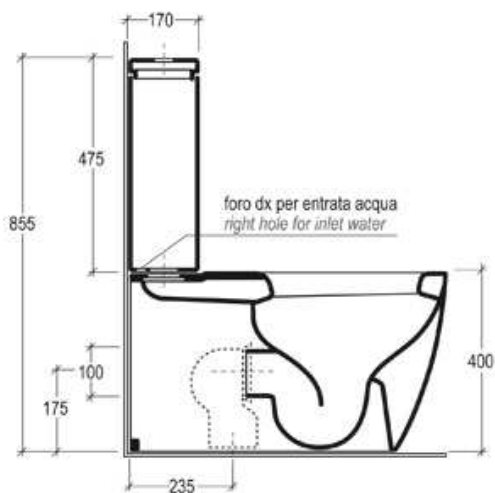

### Vaso Lilac monoblocco scarico parete convertibile a pavimento, mediante curva tecnica

*Wc Lilac monobloc wall drain suitable for floor drain with technical elbow*

**code:**LIMBL

**code.** LICIMBL

### Cassetta Lilac per vaso monoblocco

*Cistern Lilac suiting for wc monobloc*