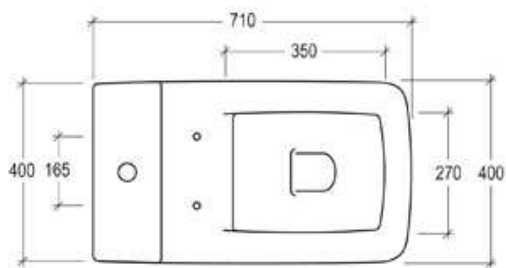

### Vaso Lilac monoblocco scarico parete convertibile a pavimento, mediante curva tecnica

*Wc Lilac monobloc wall drain suitable for floor drain with technical elbow*

**code:**LIMBL

**code.** LICIMBL