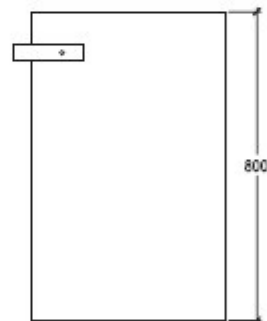

Mobili
furniture

cod. MOLAC54SO (bianco/white) - MOCA54SO (castagno/chestnut)

Mobile sospeso 50x45xh40 con portasciugamani in alluminio satinato cm. 50x35

Wall-hung furniture 50x45xh40 complete of aluminium towel rack cm. 50x35

cod. MOLAC54 (bianco/white) - MOCA54 (castagno/chestnut)

Mobile a terra 50x45xh80 con portasciugamani in alluminio satinato cm. 50x35

Furniture 50x45xh80 complete of aluminium towel rack cm. 50x35

cod. MOCA79SO (castagno/chestnut)

Mobile sospeso 75x45xh40 con portasciugamani in alluminio satinato cm. 50x35

Wall-hung furniture 75x45xh40 complete of aluminium towel rack cm. 50x35