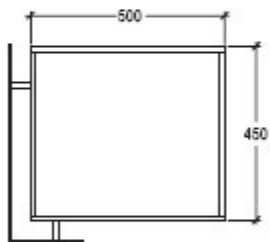

Mobili
furniture

cod. MOLAC54SO (bianco/white) - MOCA54SO (castagno/chestnut)

Mobile sospeso 50x45xh40 con portasciugamani in alluminio satinato cm. 50x35

Wall-hung furniture 50x45xh40 complete of aluminium towel rack cm. 50x35

cod. MOLAC54 (bianco/white) - MOCA54 (castagno/chestnut)

Mobile a terra 50x45xh80 con portasciugamani in alluminio satinato cm. 50x35

Furniture 50x45xh80 complete of aluminium towel rack cm. 50x35

cod. MOCA79SO (castagno/chestnut)

Mobile sospeso 75x45xh40 con portasciugamani in alluminio satinato cm. 50x35

Wall-hung furniture 75x45xh40 complete of aluminium towel rack cm. 50x35