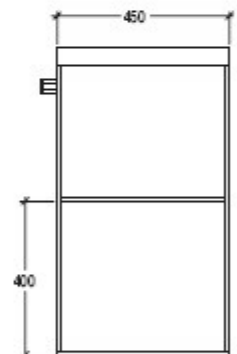

Mobili
furniture

cod. MOLAC54SO (bianco/white) - MOCA54SO (castagno/chestnut)

Mobile sospeso 50x45xh40 con portasciugamani in alluminio satinato cm. 50x35

Wall-hung furniture 50x45xh40 complete of aluminium towel rack cm. 50x35

cod. MOLAC54 (bianco/white) - MOCA54 (castagno/chestnut)

Mobile a terra 50x45xh80 con portasciugamani in alluminio satinato cm. 50x35

Furniture 50x45xh80 complete of aluminium towel rack cm. 50x35

cod. MOCA79SO (castagno/chestnut)

Mobile sospeso 75x45xh40 con portasciugamani in alluminio satinato cm. 50x35

Wall-hung furniture 75x45xh40 complete of aluminium towel rack cm. 50x35