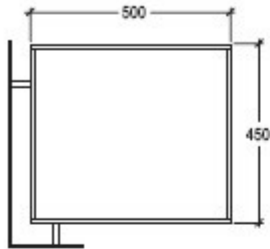

Mobili
furniture

cod. MOLAC54SO (bianco/white) - MOCA54SO (castagno/chestnut)

Mobile sospeso 50x45xh40 con portasciugamani in alluminio satinato cm. 50x35

Wall-hung furniture 50x45xh40 complete of aluminium towel rack cm. 50x35

cod. MOLAC54 (bianco/white) - MOCA54 (castagno/chestnut)

Mobile a terra 50x45xh80 con portasciugamani in alluminio satinato cm. 50x35

Furniture 50x45xh80 complete of aluminium towel rack cm. 50x35

cod. MOCA79SO (castagno/chestnut)

Mobile sospeso 75x45xh40 con portasciugamani in alluminio satinato cm. 50x35

Wall-hung furniture 75x45xh40 complete of aluminium towel rack cm. 50x35