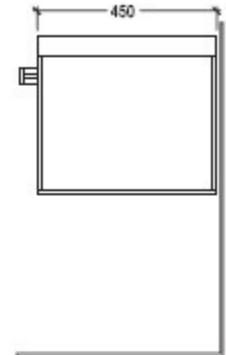

Mobili
furniture

cod. MOLAC54SO (bianco/white) - MOCA54SO (castagno/chestnut)

Mobile sospeso 50x45xh40 con portasciugamani in alluminio satinato cm. 50x35

Wall-hung furniture 50x45xh40 complete of aluminium towel rack cm. 50x35

cod. MOLAC54 (bianco/white) - MOCA54 (castagno/chestnut)

Mobile a terra 50x45xh80 con portasciugamani in alluminio satinato cm. 50x35

Furniture 50x45xh80 complete of aluminium towel rack cm. 50x35

cod. MOCA79SO (castagno/chestnut)

Mobile sospeso 75x45xh40 con portasciugamani in alluminio satinato cm. 50x35

Wall-hung furniture 75x45xh40 complete of aluminium towel rack cm. 50x35