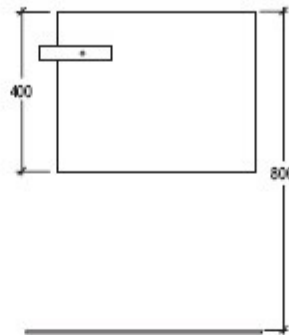

Mobili
furniture

cod. MOLAC54SO (bianco/white) - MOCA54SO (castagno/chestnut)

Mobile sospeso 50x45xh40 con portasciugamani in alluminio satinato cm. 50x35

Wall-hung furniture 50x45xh40 complete of aluminium towel rack cm. 50x35

cod. MOLAC54 (bianco/white) - MOCA54 (castagno/chestnut)

Mobile a terra 50x45xh80 con portasciugamani in alluminio satinato cm. 50x35

Furniture 50x45xh80 complete of aluminium towel rack cm. 50x35

cod. MOCA79SO (castagno/chestnut)

Mobile sospeso 75x45xh40 con portasciugamani in alluminio satinato cm. 50x35

Wall-hung furniture 75x45xh40 complete of aluminium towel rack cm. 50x35