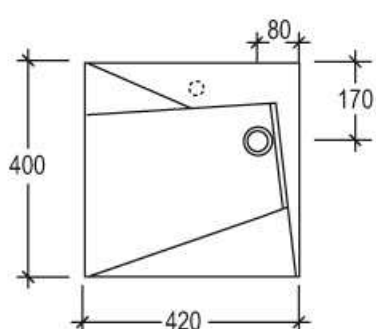

Oz

Code: LAOZCOLFS

Lavabo a colonna OZ, versione
 centro stanza

*Column washbasin OZ, version
 free standing*

Code: LAOZCOLBW

Lavabo a colonna OZ, versione a
 parete

*Column washbasin OZ, version
 black to wall*

Code: LAOZ42

Lavabo OZ cm 42, versione
 appoggio o sospesa

*Countertop or wall-hung
 washbasin OZ cm 42*