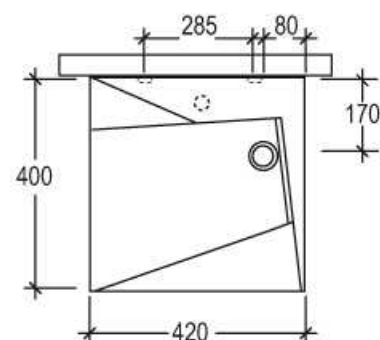

Oz

Code: LAOZCOLFS

Lavabo a colonna OZ, versione
 centro stanza

*Column washbasin OZ, version
 free standing*

Code: LAOZCOLBW

Lavabo a colonna OZ, versione a
 parete

*Column washbasin OZ, version
 black to wall*

Code: LAOZ42

Lavabo OZ cm 42, versione
 appoggio o sospesa

*Countertop or wall-hung
 washbasin OZ cm 42*