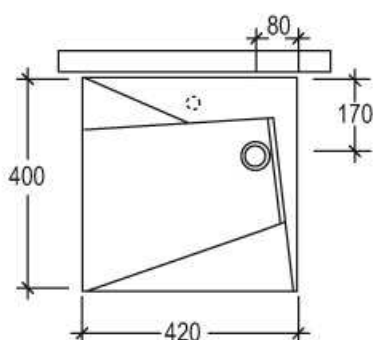

Oz

Code: LAOZCOLFS

Lavabo a colonna OZ, versione
 centro stanza

*Column washbasin OZ, version
 free standing*

Code: LAOZCOLBW

Lavabo a colonna OZ, versione a
 parete

*Column washbasin OZ, version
 black to wall*

Code: LAOZ42

Lavabo OZ cm 42, versione
 appoggio o sospesa

*Countertop or wall-hung
 washbasin OZ cm 42*