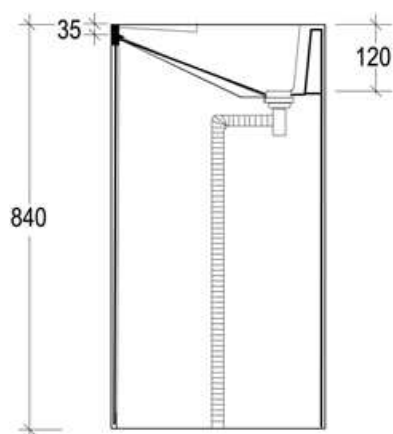

Oz

Code: LAOZCOLFS

Lavabo a colonna OZ, versione
 centro stanza

*Column washbasin OZ, version
 free standing*

Code: LAOZCOLBW

Lavabo a colonna OZ, versione a
 parete

*Column washbasin OZ, version
 black to wall*

Code: LAOZ42

Lavabo OZ cm 42, versione
 appoggio o sospesa

*Countertop or wall-hung
 washbasin OZ cm 42*