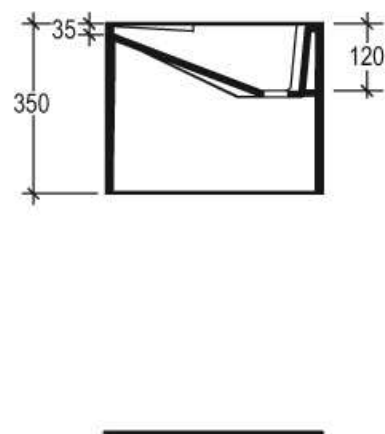

Oz

Code: LAOZCOLFS

Lavabo a colonna OZ, versione
 centro stanza

*Column washbasin OZ, version
 free standing*

Code: LAOZCOLBW

Lavabo a colonna OZ, versione a
 parete

*Column washbasin OZ, version
 black to wall*

Code: LAOZ42

Lavabo OZ cm 42, versione
 appoggio o sospesa

*Countertop or wall-hung
 washbasin OZ cm 42*