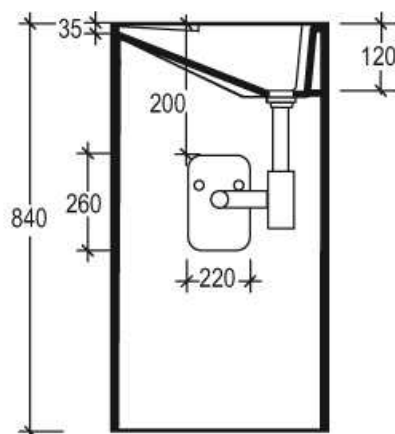

Oz

Code: LAOZCOLFS

Lavabo a colonna OZ, versione
 centro stanza

*Column washbasin OZ, version
 free standing*

Code: LAOZCOLBW

Lavabo a colonna OZ, versione a
 parete

*Column washbasin OZ, version
 black to wall*

Code: LAOZ42

Lavabo OZ cm 42, versione
 appoggio o sospesa

*Countertop or wall-hung
 washbasin OZ cm 42*