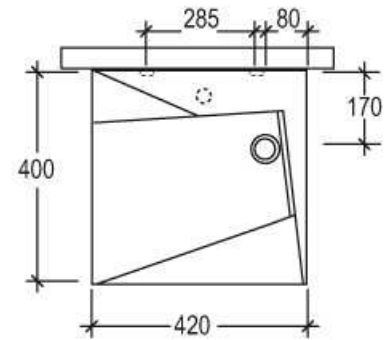

Oz

Code: LAOZCOLFS

Lavabo a colonna OZ, versione
 centro stanza

*Column washbasin OZ, version
 free standing*

Code: LAOZCOLBW

Lavabo a colonna OZ, versione a
 parete

*Column washbasin OZ, version
 black to wall*

Code: LAOZ42

Lavabo OZ cm 42, versione
 appoggio o sospesa

*Countertop or wall-hung
 washbasin OZ cm 42*