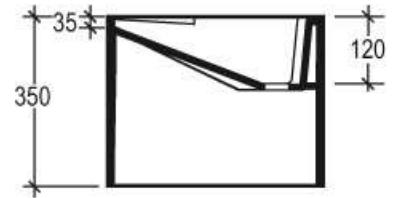

Oz

Code: LAOZCOLFS

Lavabo a colonna OZ, versione
 centro stanza

*Column washbasin OZ, version
 free standing*

Code: LAOZCOLBW

Lavabo a colonna OZ, versione a
 parete

*Column washbasin OZ, version
 black to wall*

Code: LAOZ42

Lavabo OZ cm 42, versione
 appoggio o sospesa

*Countertop or wall-hung
 washbasin OZ cm 42*