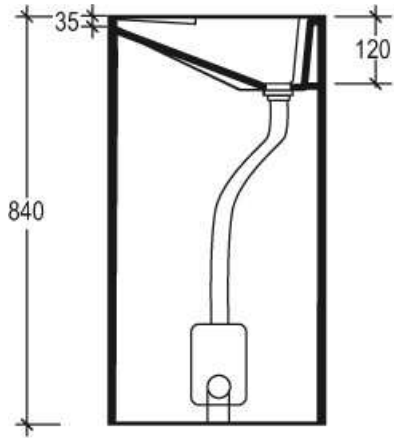

Oz

Code: LAOZCOLFS

Lavabo a colonna OZ, versione
 centro stanza

*Column washbasin OZ, version
 free standing*

Code: LAOZCOLBW

Lavabo a colonna OZ, versione a
 parete

*Column washbasin OZ, version
 black to wall*

Code: LAOZ42

Lavabo OZ cm 42, versione
 appoggio o sospesa

*Countertop or wall-hung
 washbasin OZ cm 42*