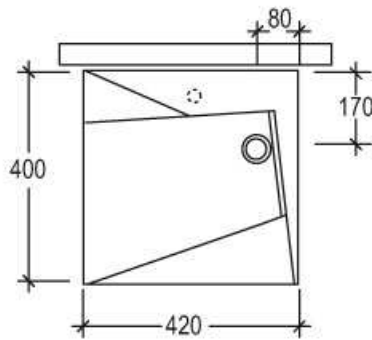

Oz

Code: LAOZCOLFS

Lavabo a colonna OZ, versione
 centro stanza

*Column washbasin OZ, version
 free standing*

Code: LAOZCOLBW

Lavabo a colonna OZ, versione a
 parete

*Column washbasin OZ, version
 black to wall*

Code: LAOZ42

Lavabo OZ cm 42, versione
 appoggio o sospesa

*Countertop or wall-hung
 washbasin OZ cm 42*