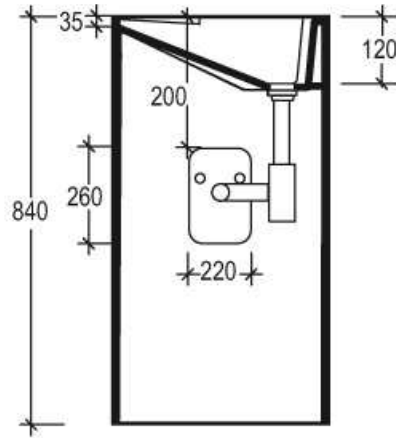

Oz

Code: LAOZCOLFS

Lavabo a colonna OZ, versione
 centro stanza

*Column washbasin OZ, version
 free standing*

Code: LAOZCOLBW

Lavabo a colonna OZ, versione a
 parete

*Column washbasin OZ, version
 black to wall*

Code: LAOZ42

Lavabo OZ cm 42, versione
 appoggio o sospesa

*Countertop or wall-hung
 washbasin OZ cm 42*