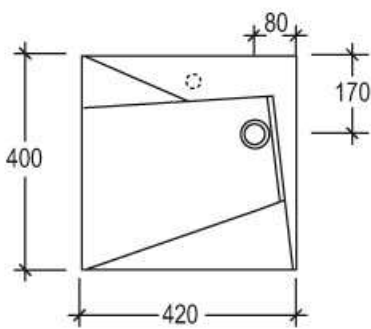

Oz

Code: LAOZCOLFS

Lavabo a colonna OZ, versione
 centro stanza

*Column washbasin OZ, version
 free standing*

Code: LAOZCOLBW

Lavabo a colonna OZ, versione a
 parete

*Column washbasin OZ, version
 black to wall*

Code: LAOZ42

Lavabo OZ cm 42, versione
 appoggio o sospesa

*Countertop or wall-hung
 washbasin OZ cm 42*