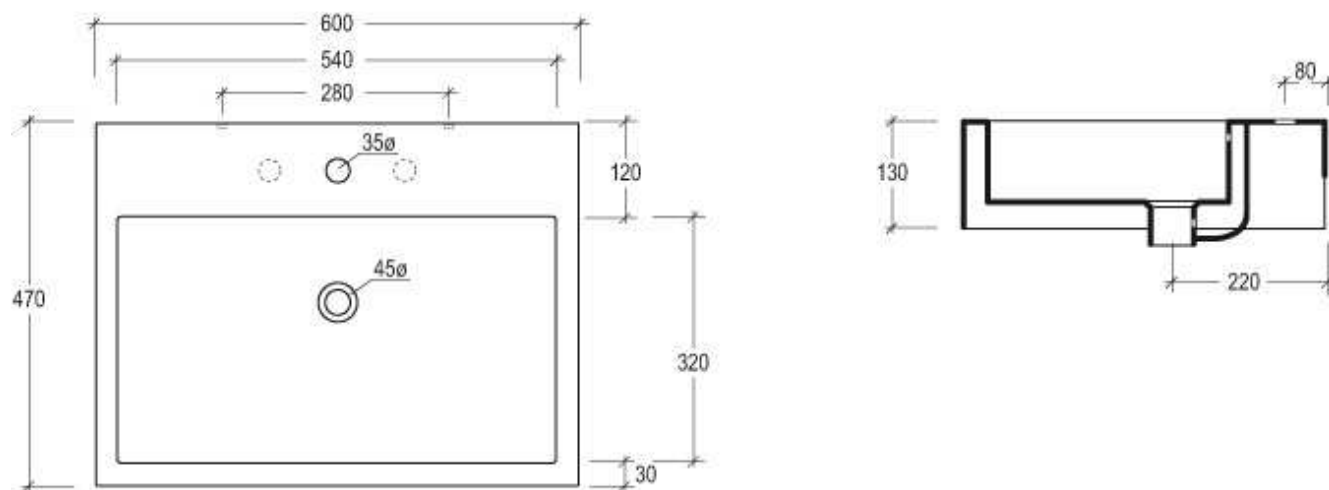

### Lavabo Quad monoforo cm 60 appoggio o sospeso

*Countertop or wall-hung washbasin Quad one hole cm 90*

**code:**QULAV60

### Lavabo Quad monoforo cm 80 appoggio o sospeso

*Countertop or wall-hung washbasin Quad one hole cm 80*

**code:QULAV80**