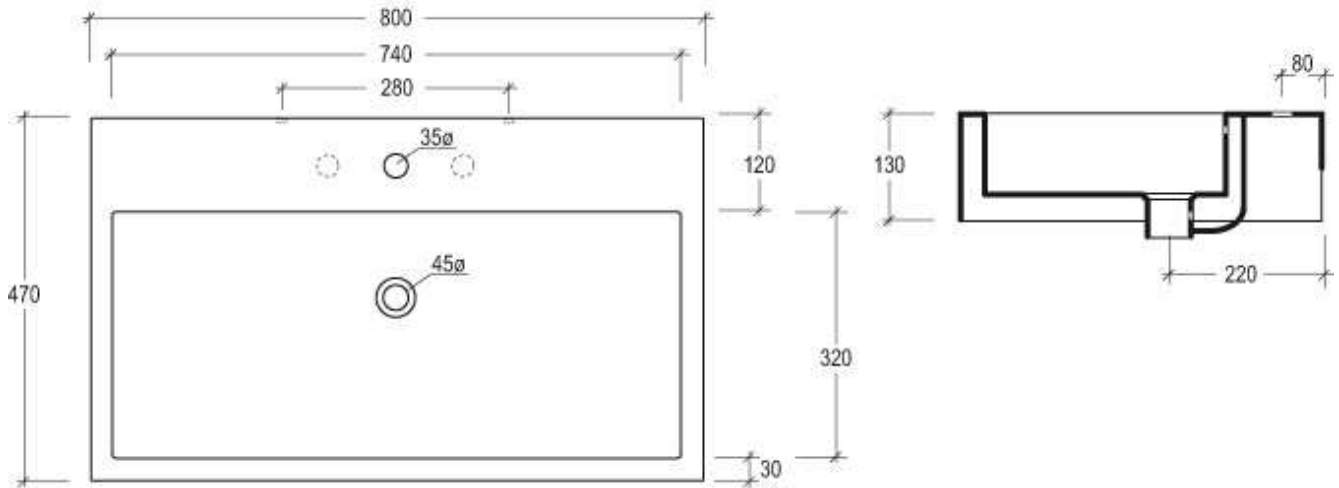

### Lavabo Quad monoforo cm 60 appoggio o sospeso

*Countertop or wall-hung washbasin Quad one hole cm 90*

**code:**QULAV60

### Lavabo Quad monoforo cm 80 appoggio o sospeso

*Countertop or wall-hung washbasin Quad one hole cm 80*

**code:QULAV80**