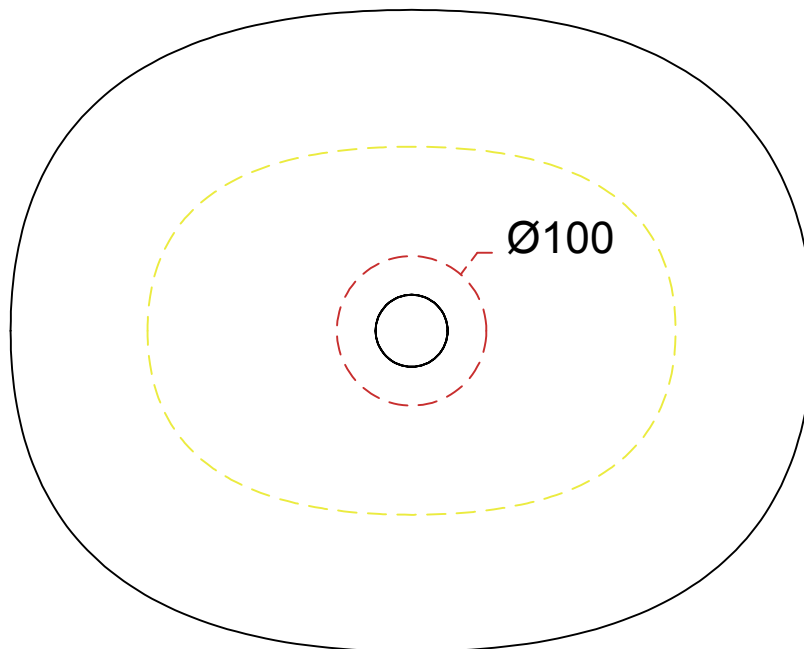

Lavabo Flut bordo fino cm 50
Flut Washbasin thin edge cm 50

Cod. FLLAVFS50

Perimetro lavabo
Washbasin perimeter

Dimensione del foro consigliato per il piano d'appoggio
Recommended size of hole for the top

Perimetro appoggio lavabo
Washbasin base perimeter