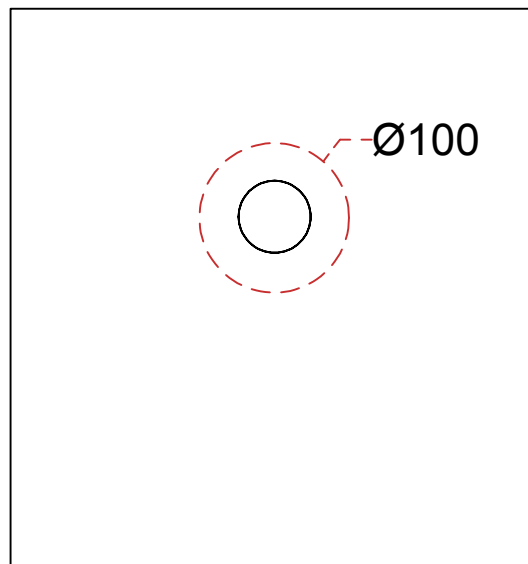

Lavabo Glass in vetro cm 33
Glass Washbasin cm 33

Cod. GLLA33

Perimetro lavabo
Washbasin perimeter

Dimensione del foro consigliato per il piano d'appoggio
Recommended size of hole for the top