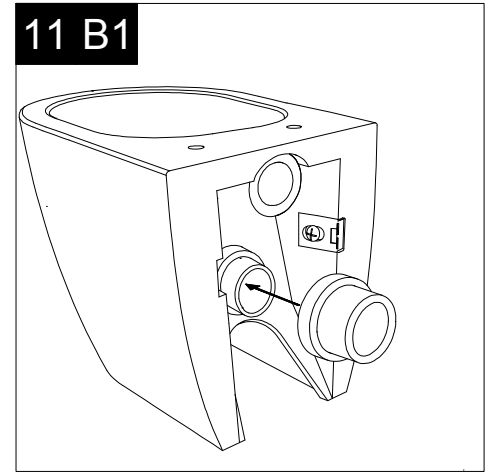

Guida all'installazione dei vasi a pavimento con kit di fissaggio a parete nascosto (cod. ACS51)

Serie: LIKE - BRIO - TOUCH - FLUT - SPEED

Installation guide for floor standing wc's with wall hidden fixing kit (cod. ACS51)

Serie: LIKE - BRIO - TOUCH - FLUT - SPEED

②

4