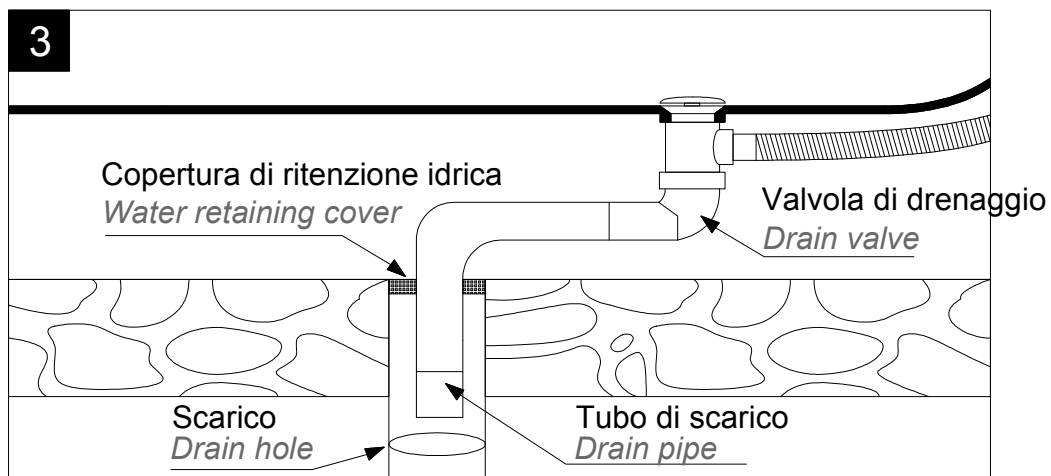

Guida all'installazione vasche

Serie: FLUT - MOON - TIME - SUN - VENUS

Installation guide for bathtub

Series: FLUT - MOON - TIME - SUN - VENUS

Istruzioni di drenaggio - *Drainage instructions*

Inserire il tubo di scarico nel foro di scarico a terra e coprirlo con una copertura che trattiene l'acqua per evitare che l'acqua di scarico trabocchi.

Insert the drain pipe into the drain hole on the ground and cover it with a water-retaining cover to prevent waste water from overflowing.

Suggerimenti - *Warm tips*

Prima di installare la vasca, controllare lo scarico dell'acqua del rubinetto e lo scarico per assicurarsi che non ci siano perdite o infiltrazioni, ecc. prima dell'installazione.

Si consiglia di applicare la colla sul muro per stabilizzare la vasca.

Before installing the bathtub, please check the water discharge of the faucet and drain to ensure that there is no leakage or seepage, etc. before installing.