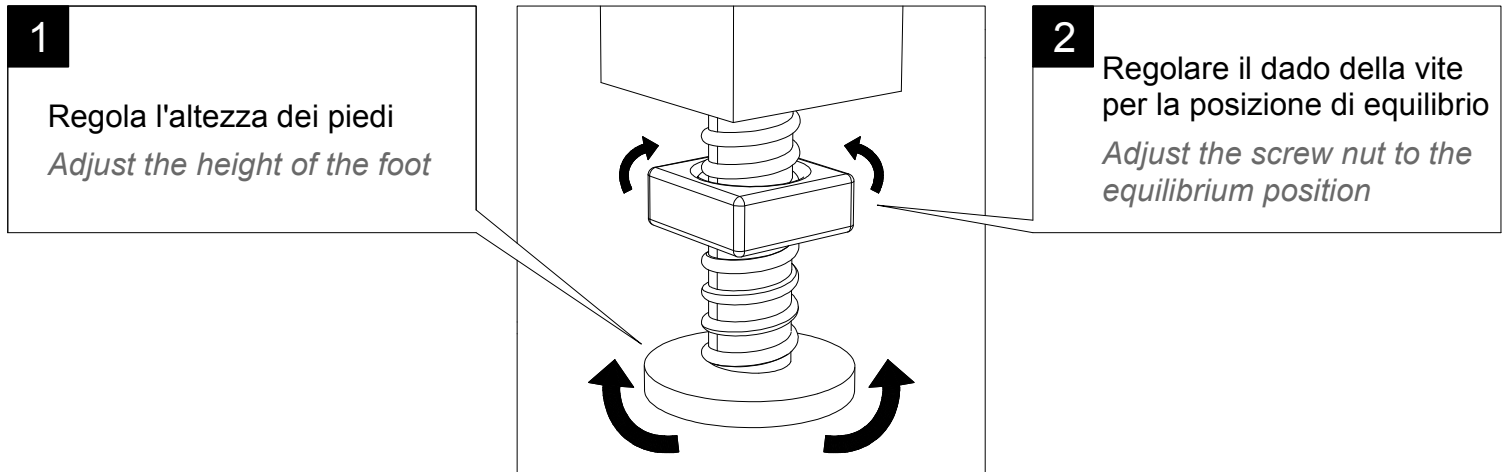

Guida all'installazione vasche

Serie: FLUT - MOON - TIME - SUN - VENUS

Installation guide for bathtub

Series: FLUT - MOON - TIME - SUN - VENUS

Istruzioni di drenaggio - *Drainage instructions*

Inserire il tubo di scarico nel foro di scarico a terra e coprirlo con una copertura che trattiene l'acqua per evitare che l'acqua di scarico trabocchi.