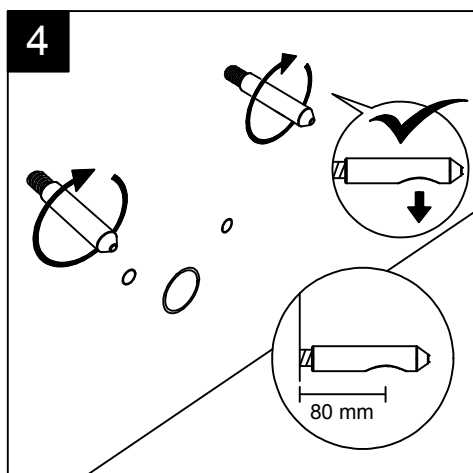

GSG

CERAMIC DESIGN

Bidet sospeso Box monoforo
(senza foro su richiesta)
con bacino in crystal-tech® bianco lucido.
Box bidet wall-hung.one hole
(no hole on request)
with float in crystal-tech® white shiny.

FRONT

LEFT

TOP

REAR

SECTION

Designation
Bidet sospeso Box monoforo
(senza foro su richiesta)
con bacino in crystal-tech® bianco lucido.
Box bidet wall-hung.one hole
(no hole on request)
with float in crystal-tech® white shiny.

Scale
1:10

cod. BXBISO

GSG

CERAMIC DESIGN

This drawing including the respected data may neither be duplicated nor modified nor altered without the consent of GSG Ceramic Design. The use of the data/technical drawings take place at users own risk and under exclusion of any liability of GSG Ceramic Design. The dimensions are not binding; products are subject to changes. Measurement shown may be subjected to small variations or are indicative.

Guida all'installazione dei bidet sospesi con kit fissaggio dal basso (cod. ACS41)

Serie: GLASS - BOX

Guide to installation of bidet wall-hung with bottom fixing kit (cod. ACS41)

Series: GLASS - BOX

1

Guida all'installazione dei bidet sospesi con kit fissaggio dal basso (cod. ACS41)