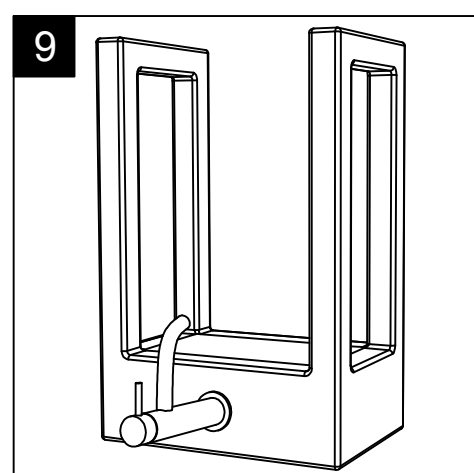

GSG

CERAMIC DESIGN

Bidet sospeso Box monoforo
(senza foro su richiesta)
con bacino in crystal-tech® bianco lucido.
Box bidet wall-hung.one hole
(no hole on request)
with float in crystal-tech® white shiny.

FRONT

LEFT

TOP

REAR

SECTION

Designation
Bidet sospeso Box monoforo
(senza foro su richiesta)
con bacino in crystal-tech® bianco lucido.
Box bidet wall-hung.one hole
(no hole on request)
with float in crystal-tech® white shiny.

Scale
1:10

cod. BXBISO

GSG

CERAMIC DESIGN

This drawing including the respected data may neither be duplicated nor modified nor altered without the consent of GSG Ceramic Design. The use of the data/technical drawings take place at users own risk and under exclusion of any liability of GSG Ceramic Design. The dimensions are not binding; products are subject to changes. Measurement shown may be subjected to small variations or are indicative.

Guida all'installazione dei bidet sospesi con kit fissaggio dal basso (cod. ACS41)

Serie: GLASS - BOX

Guide to installation of bidet wall-hung with bottom fixing kit (cod. ACS41)

Series: GLASS - BOX

1

Guida all'installazione dei bidet sospesi con kit fissaggio dal basso (cod. ACS41)