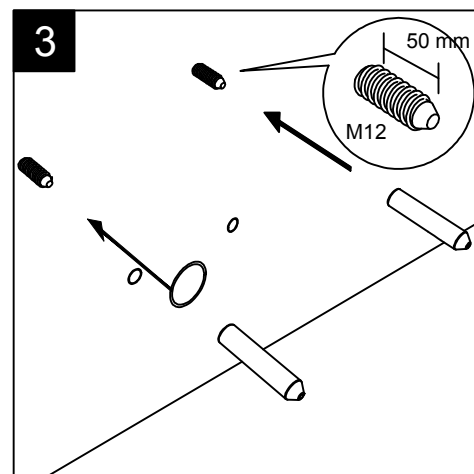

GSG

CERAMIC DESIGN

Bidet sospeso Box monoforo
(senza foro su richiesta)
con bacino in crystal-tech® bianco lucido.
Box bidet wall-hung.one hole
(no hole on request)
with float in crystal-tech® white shiny.

FRONT

LEFT

TOP

REAR

SECTION

Designation
Bidet sospeso Box monoforo
(senza foro su richiesta)
con bacino in crystal-tech® bianco lucido.
Box bidet wall-hung.one hole
(no hole on request)
with float in crystal-tech® white shiny.

Scale
1:10

cod. BXBISO

GSG

CERAMIC DESIGN

This drawing including the respected data may neither be duplicated nor modified nor altered without the consent of GSG Ceramic Design. The use of the data/technical drawings take place at users own risk and under exclusion of any liability of GSG Ceramic Design. The dimensions are not binding; products are subject to changes. Measurement shown may be subjected to small variations or are indicative.

Guida all'installazione dei bidet sospesi con kit fissaggio dal basso (cod. ACS41)

Serie: GLASS - BOX

Guide to installation of bidet wall-hung with bottom fixing kit (cod. ACS41)

Series: GLASS - BOX

1

Guida all'installazione dei bidet sospesi con kit fissaggio dal basso (cod. ACS41)