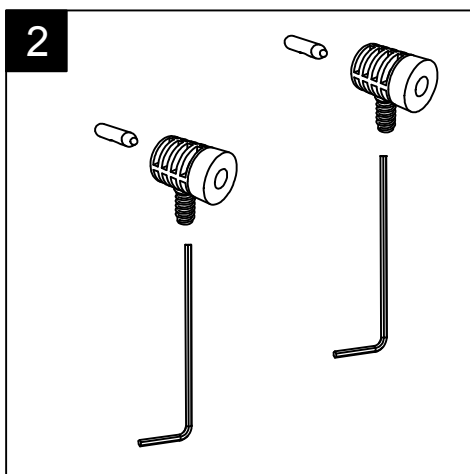

GSG

CERAMIC DESIGN

Bidet sospeso Box monoforo
(senza foro su richiesta)
con bacino in crystal-tech® bianco lucido.
Box bidet wall-hung.one hole
(no hole on request)
with float in crystal-tech® white shiny.

FRONT

LEFT

TOP

REAR

SECTION

Designation
Bidet sospeso Box monoforo
(senza foro su richiesta)
con bacino in crystal-tech® bianco lucido.
Box bidet wall-hung.one hole
(no hole on request)
with float in crystal-tech® white shiny.

Scale
1:10

cod. BXBISO

GSG

CERAMIC DESIGN

This drawing including the respected data may neither be duplicated nor modified nor altered without the consent of GSG Ceramic Design. The use of the data/technical drawings take place at users own risk and under exclusion of any liability of GSG Ceramic Design. The dimensions are not binding; products are subject to changes. Measurement shown may be subjected to small variations or are indicative.

Guida all'installazione dei bidet sospesi con kit fissaggio dal basso (cod. ACS41)

Serie: GLASS - BOX

Guide to installation of bidet wall-hung with bottom fixing kit (cod. ACS41)

Series: GLASS - BOX

1

Guida all'installazione dei bidet sospesi con kit fissaggio dal basso (cod. ACS41)