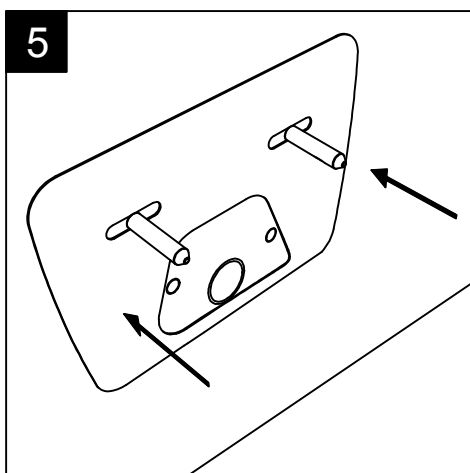

GSG

CERAMIC DESIGN

Bidet sospeso Box monoforo
(senza foro su richiesta)
con bacino in crystal-tech® bianco lucido.
Box bidet wall-hung.one hole
(no hole on request)
with float in crystal-tech® white shiny.

FRONT

LEFT

TOP

REAR

SECTION

Designation
Bidet sospeso Box monoforo
(senza foro su richiesta)
con bacino in crystal-tech® bianco lucido.
Box bidet wall-hung.one hole
(no hole on request)
with float in crystal-tech® white shiny.

Scale
1:10

cod. BXBISO

GSG

CERAMIC DESIGN

This drawing including the respected data may neither be duplicated nor modified nor altered without the consent of GSG Ceramic Design. The use of the data/technical drawings take place at users own risk and under exclusion of any liability of GSG Ceramic Design. The dimensions are not binding; products are subject to changes. Measurement shown may be subjected to small variations or are indicative.

Guida all'installazione dei bidet sospesi con kit fissaggio dal basso (cod. ACS41)

Serie: GLASS - BOX

Guide to installation of bidet wall-hung with bottom fixing kit (cod. ACS41)

Series: GLASS - BOX

1

Guida all'installazione dei bidet sospesi con kit fissaggio dal basso (cod. ACS41)