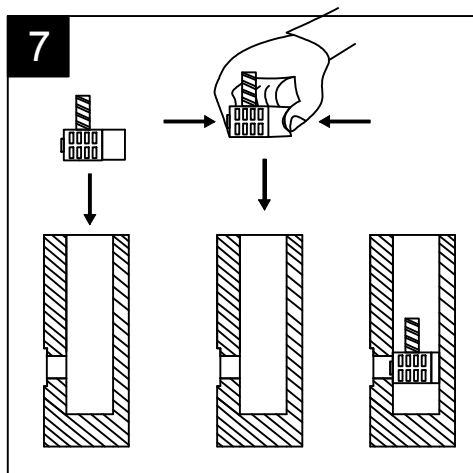

GSG

CERAMIC DESIGN

Bidet sospeso Box monoforo
(senza foro su richiesta)
con bacino in crystal-tech® bianco lucido.
Box bidet wall-hung.one hole
(no hole on request)
with float in crystal-tech® white shiny.

FRONT

LEFT

TOP

REAR

SECTION

Designation
Bidet sospeso Box monoforo
(senza foro su richiesta)
con bacino in crystal-tech® bianco lucido.
Box bidet wall-hung.one hole
(no hole on request)
with float in crystal-tech® white shiny.

Scale
1:10

cod. BXBISO

GSG

CERAMIC DESIGN

This drawing including the respected data may neither be duplicated nor modified nor altered without the consent of GSG Ceramic Design. The use of the data/technical drawings take place at users own risk and under exclusion of any liability of GSG Ceramic Design. The dimensions are not binding; products are subject to changes. Measurement shown may be subjected to small variations or are indicative.

Guida all'installazione dei bidet sospesi con kit fissaggio dal basso (cod. ACS41)

Serie: GLASS - BOX

Guide to installation of bidet wall-hung with bottom fixing kit (cod. ACS41)

Series: GLASS - BOX

1

Guida all'installazione dei bidet sospesi con kit fissaggio dal basso (cod. ACS41)