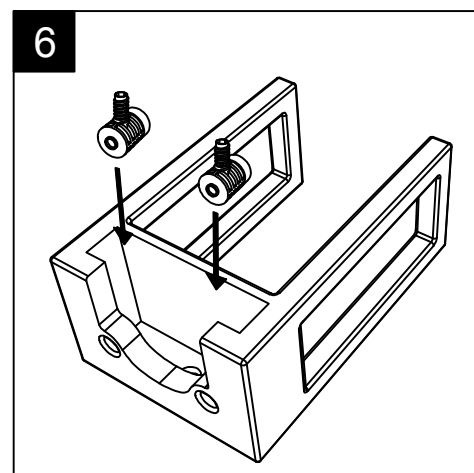

GSG

CERAMIC DESIGN

Bidet sospeso Box monoforo
(senza foro su richiesta)
con bacino in crystal-tech® bianco lucido.
Box bidet wall-hung.one hole
(no hole on request)
with float in crystal-tech® white shiny.

FRONT

LEFT

TOP

REAR

SECTION

Designation
Bidet sospeso Box monoforo
(senza foro su richiesta)
con bacino in crystal-tech® bianco lucido.
Box bidet wall-hung.one hole
(no hole on request)
with float in crystal-tech® white shiny.

Scale
1:10

cod. BXBISO

GSG

CERAMIC DESIGN

This drawing including the respected data may neither be duplicated nor modified nor altered without the consent of GSG Ceramic Design. The use of the data/technical drawings take place at users own risk and under exclusion of any liability of GSG Ceramic Design. The dimensions are not binding; products are subject to changes. Measurement shown may be subjected to small variations or are indicative.

Guida all'installazione dei bidet sospesi con kit fissaggio dal basso (cod. ACS41)

Serie: GLASS - BOX

Guide to installation of bidet wall-hung with bottom fixing kit (cod. ACS41)

Series: GLASS - BOX

1

Guida all'installazione dei bidet sospesi con kit fissaggio dal basso (cod. ACS41)