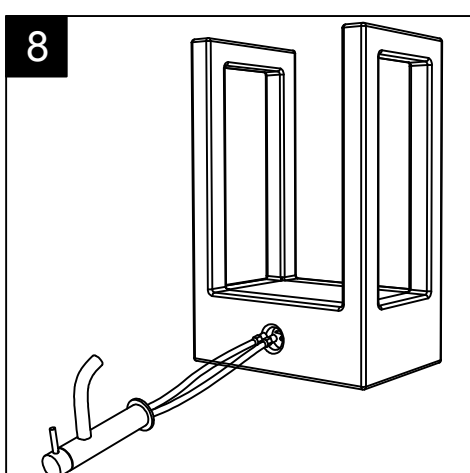

GSG

CERAMIC DESIGN

Bidet sospeso Box monoforo
(senza foro su richiesta)
con bacino in crystal-tech® bianco lucido.
Box bidet wall-hung.one hole
(no hole on request)
with float in crystal-tech® white shiny.

FRONT

LEFT

TOP

REAR

SECTION

Designation
Bidet sospeso Box monoforo
(senza foro su richiesta)
con bacino in crystal-tech® bianco lucido.
Box bidet wall-hung.one hole
(no hole on request)
with float in crystal-tech® white shiny.

Scale
1:10

cod. BXBISO

GSG

CERAMIC DESIGN

This drawing including the respected data may neither be duplicated nor modified nor altered without the consent of GSG Ceramic Design. The use of the data/technical drawings take place at users own risk and under exclusion of any liability of GSG Ceramic Design. The dimensions are not binding; products are subject to changes. Measurement shown may be subjected to small variations or are indicative.

Guida all'installazione dei bidet sospesi con kit fissaggio dal basso (cod. ACS41)

Serie: GLASS - BOX

Guide to installation of bidet wall-hung with bottom fixing kit (cod. ACS41)

Series: GLASS - BOX

1

Guida all'installazione dei bidet sospesi con kit fissaggio dal basso (cod. ACS41)