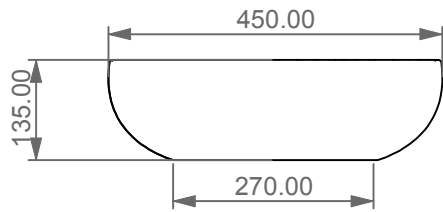

Lavabo Easy tondo bordo fino, cm Ø45.
Easy Washbasin Round cm Ø45 thin edge.

FRONT

LEFT

TOP

SECTION

Designation
Lavabo Easy tondo bordo fino,
cm Ø45.
Easy Washbasin Round
cm Ø45 thin edge.

Scale
1:10

cod. EALAVRO45

Guida all'installazione dei lavabi d'appoggio centro-piano.

Serie: EASY - ZENITH - LIKE - TOUCH - BOX - TIME - RING - FLUT

Installation guide for free standing countertop washbasins.

Series: EASY - ZENITH - LIKE - TOUCH - BOX - TIME - RING - FLUT