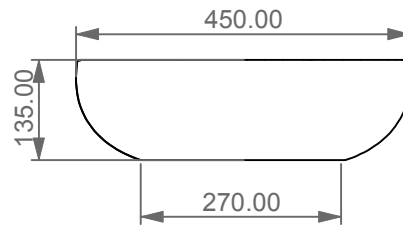

Lavabo Easy tondo bordo fino, cm Ø45.
Easy Washbasin Round cm Ø45 thin edge.

FRONT

LEFT

TOP

SECTION

Designation
Lavabo Easy tondo bordo fino,
cm Ø45.
Easy Washbasin Round
cm Ø45 thin edge.

Scale
1:10

cod. EALAVRO45