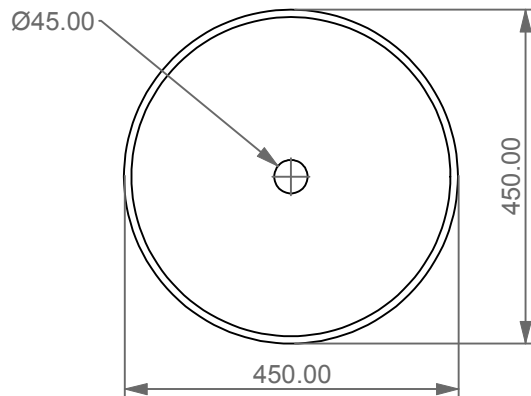

Lavabo Easy tondo bordo fino, cm Ø45.
Easy Washbasin Round cm Ø45 thin edge.

FRONT

LEFT

TOP

SECTION

Designation
Lavabo Easy tondo bordo fino,
cm Ø45.
Easy Washbasin Round
cm Ø45 thin edge.

Scale
1:10

cod. EALAVRO45

Guida all'installazione dei lavabi d'appoggio centro-piano.

Serie: EASY - ZENITH - LIKE - TOUCH - BOX - TIME - RING - FLUT

Installation guide for free standing countertop washbasins.

Series: EASY - ZENITH - LIKE - TOUCH - BOX - TIME - RING - FLUT