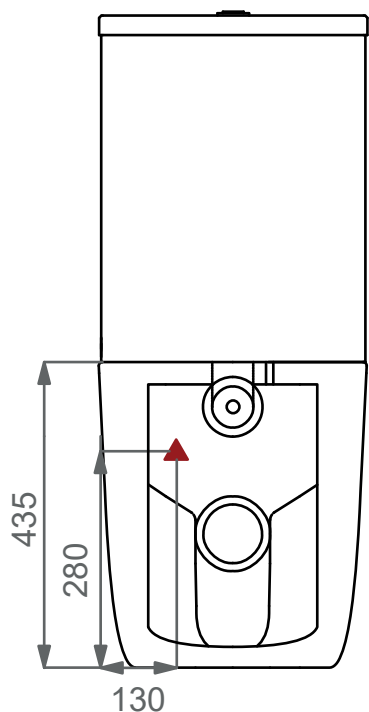

Brio

Predisposizione consigliata attacco acqua per
funzione vaso/bidet
Inlet water connection suggest for wc/bidet working

GSG
CERAMIC DESIGN

DESCRIZIONE

Vaso monoblocco senza brida con sistema di scarico Smart Clean, scarico a parete, convertibile a pavimento con curva tecnica (vedi cod. ACS100). Cassetta per vaso monoblocco (BRCIMBL)

Wc monoblock rimless with Smart Clean flushing system wall drain suitable for floor drain with technical elbow (see code ACS100). Cistern suiting for wc monoblock (BRCIMBL)

bianco lucido
white shiny

COD

BRMBL 000
BRCIMBL 000

CM

36x69
36x17xh45

KG

33
15

colorato
coloured

BRMBL XXX
BRCIMBL XXX

36x69
36x17xh45

33
15

Predisposizione consigliata attacco acqua, Dx o Sx, in caso di utilizzo del dispositivo erogazione acqua per funzione vaso/bidet (Cod. ACS 114)

Inlet water connection suggest, left or right, in case of use of water supply device for wc/bidet working (Cod. ACS 114)