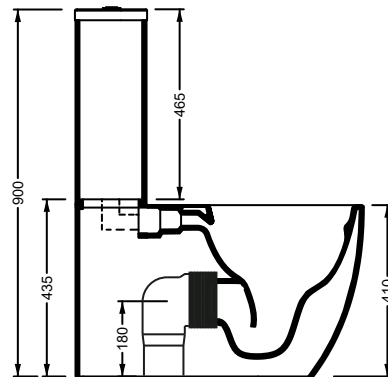

colorato  
*coloured*

**BRMBL XXX**  
**BRCIMBL XXX**

**36x69**  
**36x17xh45**

**33**  
**15**

Con connessione per scarico a suolo. ACS 100  
*With drainage connector for floor trap. ACS 100*

Con connessione per scarico a suolo regolabile. ACS 103  
*With adjustable drainage connector for floor trap. ACS 103*

### CURVA TECNICA "L" TAGLIABILE A MISURA

Raccordo per connettere WC carenati allo scarico a pavimento, tagliabile fino a 100mm. Solitamente usata nel range 60/140mm dal muro.  
Canale di uscita da diametro 90mm a 110mm.  
La curva è fornita con guarnizioni e staffa di fissaggio a parete.

### RACCORDO ECCENTRICO 40MM

Raccordo utilizzato per connettere il WC alle condutture.  
Con 40mm di eccentricità e canale di uscita diametro 90mm.

### OFFSET DRAIN PAN CONNECTOR 40MM

Used for connecting WC to pipe line.  
It has 40mm of eccentricity and outlet diameter 90mm.