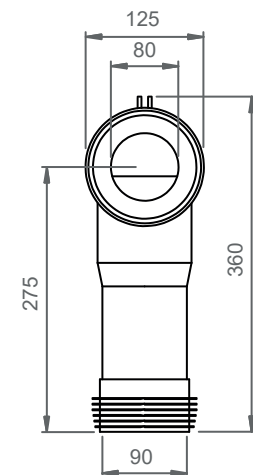

### CURVA TECNICA "L" TAGLIABILE A MISURA

Raccordo per connettere WC carenati allo scarico a pavimento, tagliabile fino a 100mm. Solitamente usata nel range 60/140mm dal muro.  
Canale di uscita da diametro 90mm a 110mm.  
La curva è fornita con guarnizioni e staffa di fissaggio a parete.

### CUTTABLE PAN CONNECTOR "L" TYPE

To connect back to wall WC to the floor line. It can be adjusted by cutting until 100mm. Usually it is used in the range 60/140mm from the wall.  
Outlet diameter from 90mm to 110mm. Seal and wall fixing bracket included.

### RACCORDO ECCENTRICO 40MM

Raccordo utilizzato per connettere il WC alle condutture.  
Con 40mm di eccentricità e canale di uscita diametro 90mm.

### OFFSET DRAIN PAN CONNECTOR 40MM

Used for connecting WC to pipe line.  
It has 40mm of eccentricity and outlet diameter 90mm.