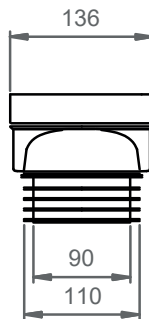

### CURVA TECNICA "L" TAGLIABILE A MISURA

Raccordo per connettere WC carenati allo scarico a pavimento, tagliabile fino a 100mm. Solitamente usata nel range 60/140mm dal muro.  
Canale di uscita da diametro 90mm a 110mm.  
La curva è fornita con guarnizioni e staffa di fissaggio a parete.

### CUTTABLE PAN CONNECTOR "L" TYPE

To connect back to wall WC to the floor line. It can be adjusted by cutting until 100mm. Usually it is used in the range 60/140mm from the wall.  
Outlet diameter from 90mm to 110mm. Seal and wall fixing bracket included.

### RACCORDO ECCENTRICO 40MM

Raccordo utilizzato per connettere il WC alle condutture.  
Con 40mm di eccentricità e canale di uscita diametro 90mm.

### OFFSET DRAIN PAN CONNECTOR 40MM

Used for connecting WC to pipe line.  
It has 40mm of eccentricity and outlet diameter 90mm.