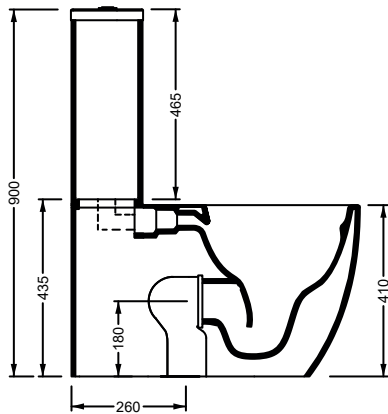

DESCRIZIONE

Vaso monoblocco senza brida con sistema di scarico Smart Clean, scarico a parete, convertibile a pavimento con curva tecnica (vedi cod. ACS100). Cassetta per vaso monoblocco (BRCIMBL)

bianco lucido
white shiny

COD

CM

KG

BRMBL 000
BRCIMBL 000

36x69
36x17xh45

33
15

Wc monoblock rimless with Smart Clean flushing system wall drain suitable for floor drain with technical elbow (see code ACS100). Cistern suiting for wc monoblock (BRCIMBL)

colorato
coloured

BRMBL XXX
BRCIMBL XXX

36x69
36x17xh45

33
15

Con connessione per scarico a suolo. ACS 100
With drainage connector for floor trap. ACS 100

Con connessione per scarico a suolo regolabile. ACS 103
With adjustable drainage connector for floor trap. ACS 103

Produttore: GSG ceramic design

Designer: Massimiliano Abati

Codice: BRMBL - BRCIMBL

Scala: 1:187,5

Smart clean
Sistema di scarico Smart Clean
Intelligent flushing system

GSG
CERAMIC DESIGN

Web site

This drawing including the respected data may neither be duplicated nor modified nor altered without the consent of GSG Ceramic Design. The use of the data/technical drawings take place at users own risk and under exclusion of any liability of GSG Ceramic Design. The dimensions are not binding; products are subject to changes. Measurement shown may be subjected to small variations or are indicative.