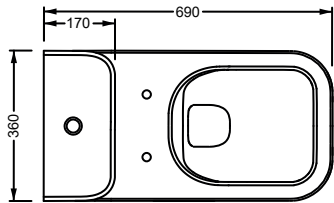

## DESCRIZIONE

Vaso monoblocco senza brida con sistema di scarico Smart Clean, scarico a parete, convertibile a pavimento con curva tecnica (vedi cod. ACS100). Cassetta per vaso monoblocco (BRCIMBL)

bianco lucido  
*white shiny*

**COD**

**CM**

**KG**

**BRMBL 000**  
**BRCIMBL 000**

**36x69**  
**36x17xh45**

**33**  
**15**

*Wc monoblock rimless with Smart Clean flushing system wall drain suitable for floor drain with technical elbow (see code ACS100). Cistern suiting for wc monoblock (BRCIMBL)*

colorato  
*coloured*

**BRMBL XXX**  
**BRCIMBL XXX**

**36x69**  
**36x17xh45**

**33**  
**15**

Con connessione per scarico a suolo. ACS 100  
*With drainage connector for floor trap. ACS 100*

Con connessione per scarico a suolo regolabile. ACS 103  
*With adjustable drainage connector for floor trap. ACS 103*

### CURVA TECNICA "L" TAGLIABILE A MISURA

Raccordo per connettere WC carenati allo scarico a pavimento, tagliabile fino a 100mm. Solitamente usata nel range 60/140mm dal muro.  
Canale di uscita da diametro 90mm a 110mm.  
La curva è fornita con guarnizioni e staffa di fissaggio a parete.