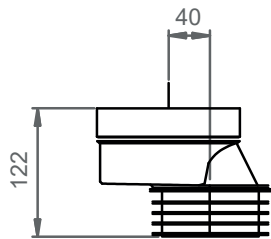

COD: ACS 105

RACCORDO ECCENTRICO 40MM

Raccordo utilizzato per connettere il WC alle condutture.
Con 40mm di eccentricità e canale di uscita diametro 90mm.

OFFSET DRAIN PAN CONNECTOR 40MM

Used for connecting WC to pipe line.
It has 40mm of eccentricity and outlet diameter 90mm.