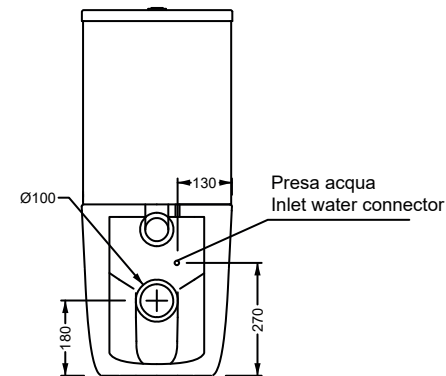

DESCRIZIONE

Vaso monoblocco senza brida con sistema di scarico Smart Clean, scarico a parete, convertibile a pavimento con curva tecnica (vedi cod. ACS100). Cassetta per vaso monoblocco (BRCIMBL)

bianco lucido
white shiny

COD

CM

KG

BRMBL 000
BRCIMBL 000

36x69
36x17xh45

33
15

Wc monoblock rimless with Smart Clean flushing system wall drain suitable for floor drain with technical elbow (see code ACS100). Cistern suiting for wc monoblock (BRCIMBL)

colorato
coloured

BRMBL XXX
BRCIMBL XXX

36x69
36x17xh45

33
15

Con connessione per scarico a suolo. ACS 100
With drainage connector for floor trap. ACS 100

Con connessione per scarico a suolo regolabile. ACS 103
With adjustable drainage connector for floor trap. ACS 103

Produttore: GSG ceramic design

Designer: Massimiliano Abati

Codice: BRMBL - BRCIMBL

Scala: 1:187,5

Smart clean
Sistema di scarico Smart Clean
Intelligent flushing system

GSG
CERAMIC DESIGN

Web site

This drawing including the respected data may neither be duplicated nor modified nor altered without the consent of GSG Ceramic Design. The use of the data/technical drawings take place at users own risk and under exclusion of any liability of GSG Ceramic Design. The dimensions are not binding; products are subject to changes. Measurement shown may be subjected to small variations or are indicative.