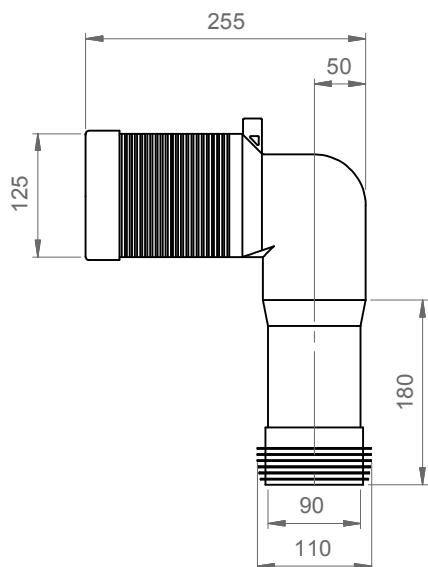

FRONT

SECTION

TOP

REAR

Designation	
Vaso monoblocco Brio Brio wc monoblock	
Scale 1:10	
cod. BRMBL - BRCIMBL	<p>This drawing including the respected data may neither be duplicated nor modified nor altered without the consent of GSG Ceramic Design. The use of the data/technical drawings take place at users own risk and under exclusion of any liability of GSG Ceramic Design. The dimensions are not binding; products are subject to changes. Measurement shown may be subjected to small variations or are indicative.</p>

CUTTABLE PAN CONNECTOR "L" TYPE

To connect back to wall WC to the floor line.
It can be adjusted by cutting until 100mm. Usually it is used in the range 60/140mm from the wall.
Outlet diameter from 90mm to 110mm.
Seal and wall fixing bracket included.

CURVA TECNICA "L" TAGLIABILE A MISURA

Raccordo per connettere WC carenati allo scarico a pavimento, tagliabile fino a 100mm. Solitamente usata nel range 60/140mm dal muro. Canale di uscita da diametro 90mm a 110mm.
La curva è fornita con guarnizioni e staffa di fissaggio a parete.

CURVA TECNICA "L" TAGLIABILE A MISURA

Raccordo di tipo compatto per connettere WC carenati allo scarico a pavimento, tagliabile fino a 100mm. Solitamente usata nel range 60/140mm dal muro.
La curva è fornita con guarnizioni e staffa di fissaggio a parete.