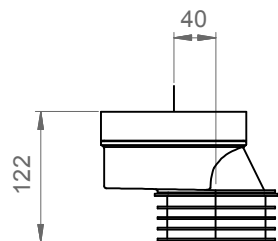

CURVA TECNICA "L" TAGLIABILE A MISURA

Raccordo per connettere WC carenati allo scarico a pavimento, tagliabile fino a 100mm. Solitamente usata nel range 60/140mm dal muro. Canale di uscita da diametro 90mm a 110mm.
La curva è fornita con guarnizioni e staffa di fissaggio a parete.

CURVA TECNICA "L" TAGLIABILE A MISURA

Raccordo di tipo compatto per connettere WC carenati allo scarico a pavimento, tagliabile fino a 100mm. Solitamente usata nel range 60/140mm dal muro.
La curva è fornita con guarnizioni e staffa di fissaggio a parete.

COD: ACS 105

OFFSET DRAIN PAN CONNECTOR 40MM

Used for connecting WC to pipe line.
It has 40mm of eccentricity and outlet diameter 90mm.

RACCORDO ECCENTRICO 40MM

Raccordo utilizzato per connettere il WC alle condutture.
Con 40mm di eccentricità e canale di uscita diametro 90mm.

COD: ACS 106

OFFSET DRAIN PAN CONNECTOR 20mm

Used for connecting WC to pipe line.
It has 20mm of eccentricity and outlet diameter 100mm.

RACCORDO ECCENTRICO 20mm

Raccordo utilizzato per connettere il WC alle condutture.
Con 20mm di eccentricità e canale di uscita diametro 100mm.