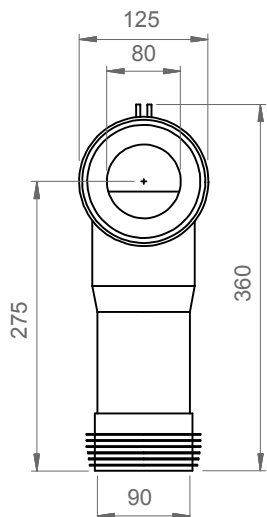

FRONT

SECTION

TOP

REAR

Designation	
Vaso monoblocco Brio Brio wc monoblock	
Scale 1:10	
cod. BRMBL - BRCIMBL	<p>This drawing including the respected data may neither be duplicated nor modified nor altered without the consent of GSG Ceramic Design. The use of the data/technical drawings take place at users own risk and under exclusion of any liability of GSG Ceramic Design. The dimensions are not binding; products are subject to changes. Measurement shown may be subjected to small variations or are indicative.</p>

CUTTABLE PAN CONNECTOR "L" TYPE

To connect back to wall WC to the floor line.
It can be adjusted by cutting until 100mm. Usually it is used in the range 60/140mm from the wall.
Outlet diameter from 90mm to 110mm.
Seal and wall fixing bracket included.

CURVA TECNICA "L" TAGLIABILE A MISURA

Raccordo per connettere WC carenati allo scarico a pavimento, tagliabile fino a 100mm. Solitamente usata nel range 60/140mm dal muro. Canale di uscita da diametro 90mm a 110mm.
La curva è fornita con guarnizioni e staffa di fissaggio a parete.

CURVA TECNICA "L" TAGLIABILE A MISURA

Raccordo di tipo compatto per connettere WC carenati allo scarico a pavimento, tagliabile fino a 100mm. Solitamente usata nel range 60/140mm dal muro.
La curva è fornita con guarnizioni e staffa di fissaggio a parete.