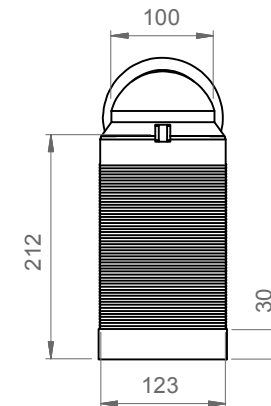

CUTTABLE PAN CONNECTOR "L" TYPE

To connect back to wall WC to the floor line.
It can be adjusted by cutting until 100mm. Usually it is used in the range 60/140mm from the wall.
Outlet diameter from 90mm to 110mm.
Seal and wall fixing bracket included.

CURVA TECNICA "L" TAGLIABILE A MISURA

Raccordo per connettere WC carenati allo scarico a pavimento, tagliabile fino a 100mm. Solitamente usata nel range 60/140mm dal muro. Canale di uscita da diametro 90mm a 110mm.
La curva è fornita con guarnizioni e staffa di fissaggio a parete.

CUTTABLE PAN CONNECTOR "L" TYPE

To connect back to wall WC to the floor line.
It can be adjusted by cutting until 100mm. Usually it is used in the range 60/140mm from the wall.
Seal and wall fixing bracket included.

CURVA TECNICA "L" TAGLIABILE A MISURA

Raccordo di tipo compatto per connettere WC carenati allo scarico a pavimento, tagliabile fino a 100mm. Solitamente usata nel range 60/140mm dal muro.
La curva è fornita con guarnizioni e staffa di fissaggio a parete.