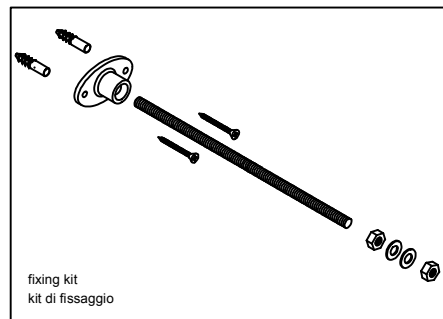

CUTTABLE PAN CONNECTOR "L" TYPE

To connect back to wall WC to the floor line.
It can be adjusted by cutting until 100mm. Usually it is used in the range 60/140mm from the wall.
Outlet diameter from 90mm to 110mm.
Seal and wall fixing bracket included.

CURVA TECNICA "L" TAGLIABILE A MISURA

Raccordo per connettere WC carenati allo scarico a pavimento, tagliabile fino a 100mm. Solitamente usata nel range 60/140mm dal muro. Canale di uscita da diametro 90mm a 110mm.
La curva è fornita con guarnizioni e staffa di fissaggio a parete.

CUTTABLE PAN CONNECTOR "L" TYPE

To connect back to wall WC to the floor line.
It can be adjusted by cutting until 100mm. Usually it is used in the range 60/140mm from the wall.
Seal and wall fixing bracket included.

CURVA TECNICA "L" TAGLIABILE A MISURA

Raccordo di tipo compatto per connettere WC carenati allo scarico a pavimento, tagliabile fino a 100mm. Solitamente usata nel range 60/140mm dal muro.
La curva è fornita con guarnizioni e staffa di fissaggio a parete.