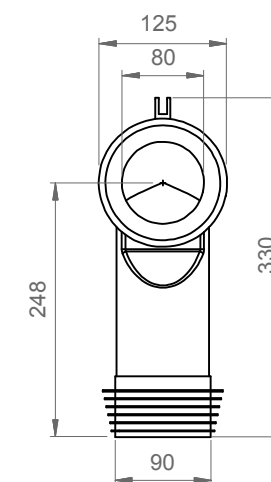

CUTTABLE PAN CONNECTOR "L" TYPE

To connect back to wall WC to the floor line.
It can be adjusted by cutting until 100mm. Usually it is used in the range 60/140mm from the wall.
Outlet diameter from 90mm to 110mm.
Seal and wall fixing bracket included.

CURVA TECNICA "L" TAGLIABILE A MISURA

Raccordo per connettere WC carenati allo scarico a pavimento, tagliabile fino a 100mm. Solitamente usata nel range 60/140mm dal muro. Canale di uscita da diametro 90mm a 110mm.
La curva è fornita con guarnizioni e staffa di fissaggio a parete.

CURVA TECNICA "L" TAGLIABILE A MISURA

Raccordo di tipo compatto per connettere WC carenati allo scarico a pavimento, tagliabile fino a 100mm. Solitamente usata nel range 60/140mm dal muro.
La curva è fornita con guarnizioni e staffa di fissaggio a parete.

COD: ACS 105

OFFSET DRAIN PAN CONNECTOR 40MM

Used for connecting WC to pipe line.
It has 40mm of eccentricity and outlet diameter 90mm.

RACCORDO ECCENTRICO 40MM

Raccordo utilizzato per connettere il WC alle condutture.
Con 40mm di eccentricità e canale di uscita diametro 90mm.