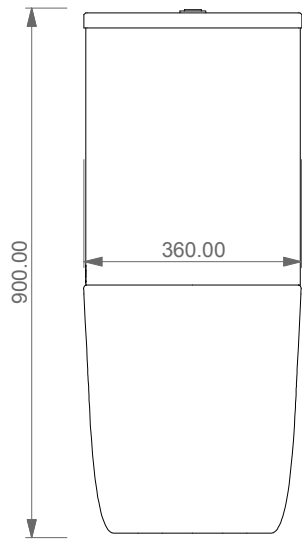

FRONT

SECTION

TOP

REAR

Designation	
Vaso monoblocco Brio Brio wc monoblock	
Scale 1:10	
cod. BRMBL - BRCIMBL	<p>This drawing including the respected data may neither be duplicated nor modified nor altered without the consent of GSG Ceramic Design. The use of the data/technical drawings take place at users own risk and under exclusion of any liability of GSG Ceramic Design. The dimensions are not binding; products are subject to changes. Measurement shown may be subjected to small variations or are indicative.</p>

CUTTABLE PAN CONNECTOR "L" TYPE

To connect back to wall WC to the floor line.
It can be adjusted by cutting until 100mm. Usually it is used in the range 60/140mm from the wall.
Outlet diameter from 90mm to 110mm.
Seal and wall fixing bracket included.

CURVA TECNICA "L" TAGLIABILE A MISURA

Raccordo per connettere WC carenati allo scarico a pavimento, tagliabile fino a 100mm. Solitamente usata nel range 60/140mm dal muro. Canale di uscita da diametro 90mm a 110mm.
La curva è fornita con guarnizioni e staffa di fissaggio a parete.

CURVA TECNICA "L" TAGLIABILE A MISURA

Raccordo di tipo compatto per connettere WC carenati allo scarico a pavimento, tagliabile fino a 100mm. Solitamente usata nel range 60/140mm dal muro.
La curva è fornita con guarnizioni e staffa di fissaggio a parete.