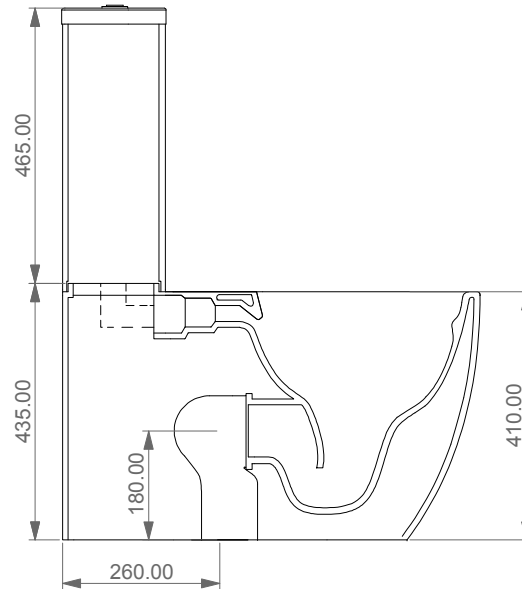

BRMBL Vaso monoblocco Brio senza brida
con sistema di scarico Smart Clean
Brio wc monoblock rimless
Smart Clean flushing system

BRCIMBL Cassetta per vaso monoblocco Brio
Cistern suiting for Brio wc monoblock

SECTION

TOP

Designation	
Vaso monoblocco Brio Brio wc monoblock	
Scale 1:10	
cod. BRMBL - BRCIMBL	This drawing including the respected data may neither be duplicated nor modified nor altered without the consent of GSG Ceramic Design. The use of the data/technical drawings take place at users own risk and under exclusion of any liability of GSG Ceramic Design. The dimensions are not binding; products are subject to changes. Measurement shown may be subjected to small variations or are indicative.