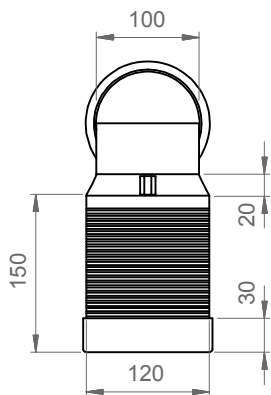

FRONT

SECTION

TOP

REAR

Designation	
Vaso monoblocco Brio Brio wc monoblock	
Scale 1:10	
cod. BRMBL - BRCIMBL	<p>This drawing including the respected data may neither be duplicated nor modified nor altered without the consent of GSG Ceramic Design. The use of the data/technical drawings take place at users own risk and under exclusion of any liability of GSG Ceramic Design. The dimensions are not binding; products are subject to changes. Measurement shown may be subjected to small variations or are indicative.</p>

CUTTABLE PAN CONNECTOR "L" TYPE

To connect back to wall WC to the floor line.
It can be adjusted by cutting until 100mm. Usually it is used in the range 60/140mm from the wall.
Outlet diameter from 90mm to 110mm.
Seal and wall fixing bracket included.

CURVA TECNICA "L" TAGLIABILE A MISURA

Raccordo per connettere WC carenati allo scarico a pavimento, tagliabile fino a 100mm. Solitamente usata nel range 60/140mm dal muro. Canale di uscita da diametro 90mm a 110mm.
La curva è fornita con guarnizioni e staffa di fissaggio a parete.

CURVA TECNICA "L" TAGLIABILE A MISURA

Raccordo di tipo compatto per connettere WC carenati allo scarico a pavimento, tagliabile fino a 100mm. Solitamente usata nel range 60/140mm dal muro.
La curva è fornita con guarnizioni e staffa di fissaggio a parete.