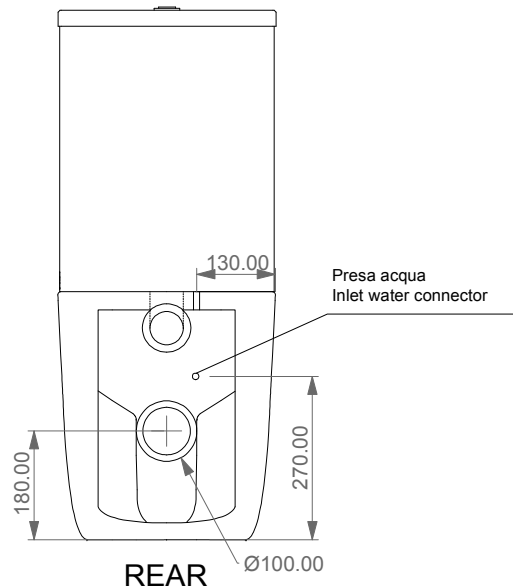

SECTION

REAR