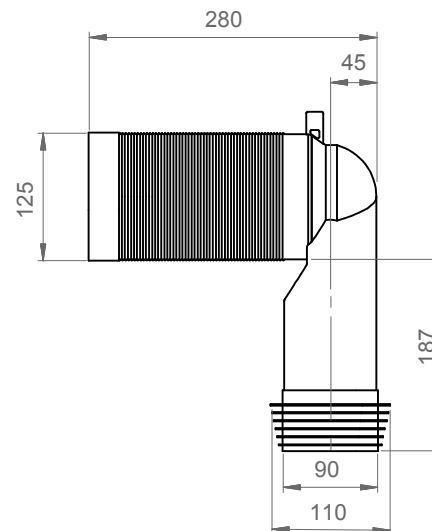

CUTTABLE PAN CONNECTOR "L" TYPE

To connect back to wall WC to the floor line.
It can be adjusted by cutting until 100mm. Usually it is used in the range 60/140mm from the wall.
Outlet diameter from 90mm to 110mm.
Seal and wall fixing bracket included.

CURVA TECNICA "L" TAGLIABILE A MISURA

Raccordo per connettere WC carenati allo scarico a pavimento, tagliabile fino a 100mm. Solitamente usata nel range 60/140mm dal muro. Canale di uscita da diametro 90mm a 110mm.
La curva è fornita con guarnizioni e staffa di fissaggio a parete.

CURVA TECNICA "L" TAGLIABILE A MISURA

Raccordo di tipo compatto per connettere WC carenati allo scarico a pavimento, tagliabile fino a 100mm. Solitamente usata nel range 60/140mm dal muro.
La curva è fornita con guarnizioni e staffa di fissaggio a parete.

COD: ACS 105

OFFSET DRAIN PAN CONNECTOR 40MM

Used for connecting WC to pipe line.
It has 40mm of eccentricity and outlet diameter 90mm.

RACCORDO ECCENTRICO 40MM

Raccordo utilizzato per connettere il WC alle condutture.
Con 40mm di eccentricità e canale di uscita diametro 90mm.