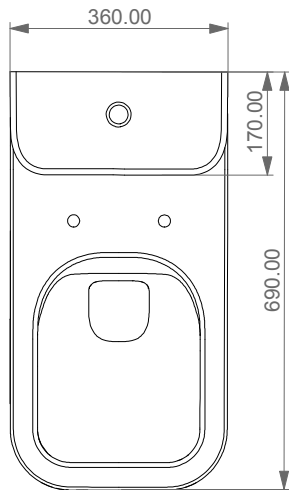

FRONT

SECTION

TOP

REAR

Designation	
Vaso monoblocco Brio Brio wc monoblock	
Scale 1:10	
cod. BRMBL - BRCIMBL	<p>This drawing including the respected data may neither be duplicated nor modified nor altered without the consent of GSG Ceramic Design. The use of the data/technical drawings take place at users own risk and under exclusion of any liability of GSG Ceramic Design. The dimensions are not binding; products are subject to changes. Measurement shown may be subjected to small variations or are indicative.</p>

CUTTABLE PAN CONNECTOR "L" TYPE

To connect back to wall WC to the floor line.
It can be adjusted by cutting until 100mm. Usually it is used in the range 60/140mm from the wall.
Outlet diameter from 90mm to 110mm.
Seal and wall fixing bracket included.

CURVA TECNICA "L" TAGLIABILE A MISURA

Raccordo per connettere WC carenati allo scarico a pavimento, tagliabile fino a 100mm. Solitamente usata nel range 60/140mm dal muro. Canale di uscita da diametro 90mm a 110mm.
La curva è fornita con guarnizioni e staffa di fissaggio a parete.

CURVA TECNICA "L" TAGLIABILE A MISURA

Raccordo di tipo compatto per connettere WC carenati allo scarico a pavimento, tagliabile fino a 100mm. Solitamente usata nel range 60/140mm dal muro.
La curva è fornita con guarnizioni e staffa di fissaggio a parete.