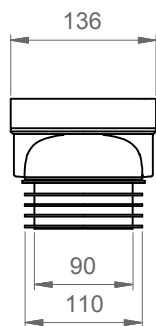

CURVA TECNICA "L" TAGLIABILE A MISURA

Raccordo per connettere WC carenati allo scarico a pavimento, tagliabile fino a 100mm. Solitamente usata nel range 60/140mm dal muro. Canale di uscita da diametro 90mm a 110mm.
La curva è fornita con guarnizioni e staffa di fissaggio a parete.

CUTTABLE PAN CONNECTOR "L" TYPE

To connect back to wall WC to the floor line.
It can be adjusted by cutting until 100mm. Usually it is used in the range 60/140mm from the wall.
Seal and wall fixing bracket included.

CURVA TECNICA "L" TAGLIABILE A MISURA

Raccordo di tipo compatto per connettere WC carenati allo scarico a pavimento, tagliabile fino a 100mm. Solitamente usata nel range 60/140mm dal muro.
La curva è fornita con guarnizioni e staffa di fissaggio a parete.

COD: ACS 105

OFFSET DRAIN PAN CONNECTOR 40MM

Used for connecting WC to pipe line.
It has 40mm of eccentricity and outlet diameter 90mm.

RACCORDO ECCENTRICO 40MM

Raccordo utilizzato per connettere il WC alle condutture.
Con 40mm di eccentricità e canale di uscita diametro 90mm.