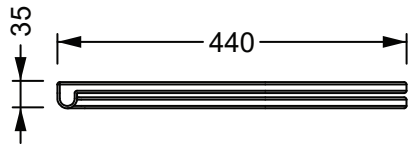

Flut

DESCRIZIONE

Coprivaso sottile in Versagrit con chiusura rallentata e sgancio rapido.

Slim Seat Cover in Versagrit, soft close and quick release.

bianco lucido
white shiny

FLCOPRSLTICR 000

36x44xh3,5

3

colorato
coloured

FLCOPRSLTICR XXX

36x44xh3,5

3

Produttore: GSG ceramic design

Designer: Massimiliano Abati

Codice: FLCOPRSLTICR

Scala: 1:10