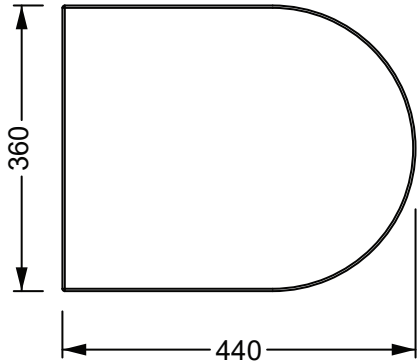

Flut

DESCRIZIONE

Coprivaso sottile in Versagrit con chiusura rallentata e sgancio rapido.

Slim Seat Cover in Versagrit, soft close and quick release.

bianco lucido
white shiny

FLCOPRSLTICR 000

36x44xh3,5

3

colorato
coloured

FLCOPRSLTICR XXX

36x44xh3,5

3

Produttore: GSG ceramic design

Designer: Massimiliano Abati

Codice: FLCOPRSLTICR

Scala: 1:10