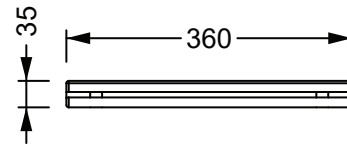

Flut

DESCRIZIONE

Coprivaso sottile in Versagrit con chiusura rallentata e sgancio rapido.

Slim Seat Cover in Versagrit, soft close and quick release.

bianco lucido
white shiny

FLCOPRSLTICR 000

36x44xh3,5

3

colorato
coloured

FLCOPRSLTICR XXX

36x44xh3,5

3

Produttore: GSG ceramic design

Designer: Massimiliano Abati

Codice: FLCOPRSLTICR

Scala: 1:10