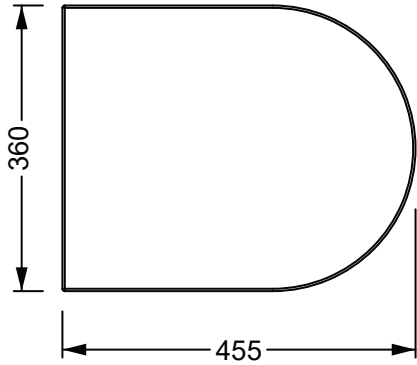

3

colorato
coloured

FLCOPRTICR XXX

36x45,5xh3

3

Produttore: GSG ceramic design

Designer: Massimiliano Abati

Codice: FLCOPRTICR

Scala: 1:10