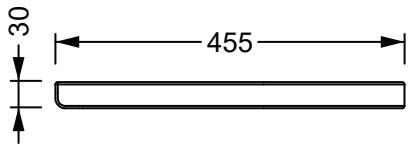

3

colorato
coloured

FLCOPRTICR XXX

36x45,5xh3

3

Produttore: GSG ceramic design

Designer: Massimiliano Abati

Codice: FLCOPRTICR