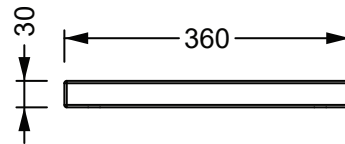

3

colorato
coloured

FLCOPRTICR XXX

36x45,5xh3

3

Produttore: GSG ceramic design

Designer: Massimiliano Abati

Codice: FLCOPRTICR