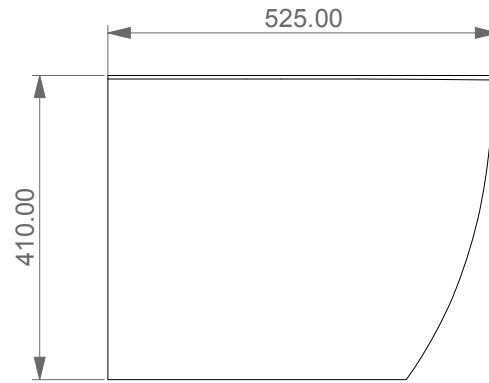

FRONT

LEFT

**GSG**  
CERAMIC DESIGN

Bidet a terra Like monoforo  
(senza foro, tre fori su richiesta)  
Like bidet back to wall one hole  
(no hole, three holes on request)

TOP

REAR

SECTION

Designation Bidet a terra Like monoforo (senza foro, tre fori su richiesta) Like bidet back to wall one hole (no hole, three holes on request)	
Scale 1:10	
cod. LKBI01	