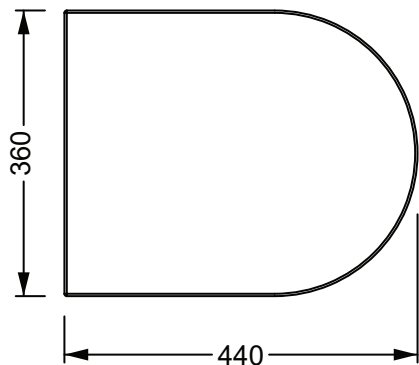

Speed

GSG
CERAMIC DESIGN

DESCRIZIONE

Coprivaso sottile in Versagrit con chiusura rallentata e sgancio rapido.

Slim Seat Cover in Versagrit, soft close and quick release.

bianco lucido
white shiny

COD

SPCOPRSLTICR 000

CM

36x44xh3,5

KG

3

Produttore: GSG ceramic design

Designer: Massimiliano Abati

Codice: SPCOPRSLTICR

Scala: 1:10