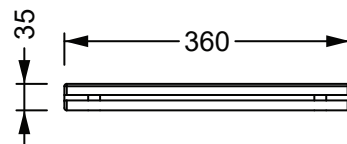

Speed

GSG
CERAMIC DESIGN

DESCRIZIONE

Coprivaso sottile in Versagrit con chiusura rallentata e sgancio rapido.

Slim Seat Cover in Versagrit, soft close and quick release.

bianco lucido
white shiny

COD

SPCOPRSLTICR 000

CM

36x44xh3,5

KG

3

Produttore: GSG ceramic design

Designer: Massimiliano Abati

Codice: SPCOPRSLTICR

Scala: 1:10