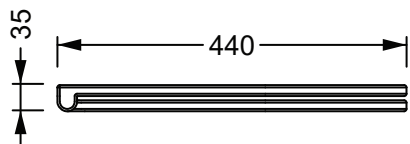

Speed

GSG
CERAMIC DESIGN

DESCRIZIONE

Coprivaso sottile in Versagrit con chiusura rallentata e sgancio rapido.

Slim Seat Cover in Versagrit, soft close and quick release.

bianco lucido
white shiny

COD

SPCOPRSLTICR 000

CM

36x44xh3,5

KG

3

Produttore: GSG ceramic design

Designer: Massimiliano Abati

Codice: SPCOPRSLTICR

Scala: 1:10