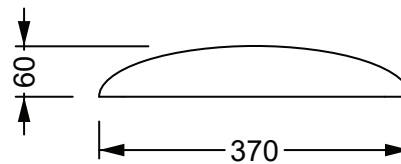

## DESCRIZIONE

Coprivaso in termoindurente avvolgente.

*Thermosetting wrapover Seat Cover.*

bianco lucido  
*white shiny*

**TOCOPRTI 000**

**37x50xh6**

**2,6**

colorato  
*coloured*

**TOCOPRTI XXX**

**37x50xh6**

**2,6**

Produttore: GSG ceramic design

Designer: Massimiliano Abati

Codice: TOCOPRTI

Scala: 1:10

**GSG**  
CERAMIC DESIGN