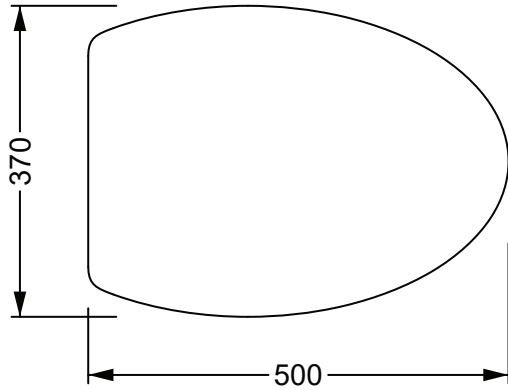

## DESCRIZIONE

Coprivaso in termoindurente avvolgente.

*Thermosetting wrapover Seat Cover.*

bianco lucido  
*white shiny*

**TOCOPRTI 000**

**37x50xh6**

**2,6**

colorato  
*coloured*

**TOCOPRTI XXX**

**37x50xh6**

**2,6**

Produttore: GSG ceramic design

Designer: Massimiliano Abati

Codice: TOCOPRTI

Scala: 1:10

**GSG**  
CERAMIC DESIGN