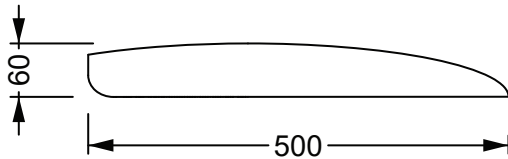

## DESCRIZIONE

Coprivaso in termoindurente avvolgente.

*Thermosetting wrapover Seat Cover.*

bianco lucido  
*white shiny*

**TOCOPRTI 000**

**37x50xh6**

**2,6**

colorato  
*coloured*

**TOCOPRTI XXX**

**37x50xh6**

**2,6**

Produttore: GSG ceramic design

Designer: Massimiliano Abati

Codice: TOCOPRTI

Scala: 1:10

**GSG**  
CERAMIC DESIGN