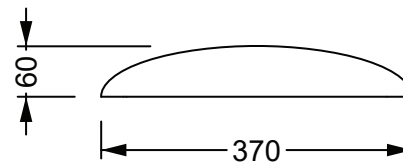

## DESCRIZIONE

Coprivaso in termoindurente, avvolgente con chiusura rallentata.

*Thermosetting wrapover Seat Cover, soft close.*

bianco lucido  
*white shiny*

**TOCOPRTICR 000**

**37x50xh6**

**2,6**

colorato  
*coloured*

**TOCOPRTICR XXX**

**37x50xh6**

**2,6**

Produttore: GSG ceramic design

Designer: Massimiliano Abati

Codice: TOCOPRTICR

Scala: 1:10

**GSG**  
CERAMIC DESIGN