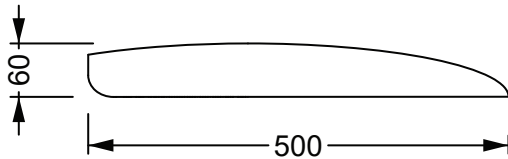

## DESCRIZIONE

Coprivaso in termoindurente, avvolgente con chiusura rallentata.

*Thermosetting wrapover Seat Cover, soft close.*

bianco lucido  
*white shiny*

**TOCOPRTICR 000**

**37x50xh6**

**2,6**

colorato  
*coloured*

**TOCOPRTICR XXX**

**37x50xh6**

**2,6**

Produttore: GSG ceramic design

Designer: Massimiliano Abati

Codice: TOCOPRTICR

Scala: 1:10

**GSG**  
CERAMIC DESIGN