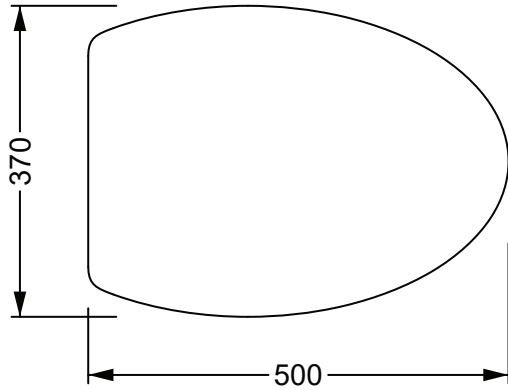

## DESCRIZIONE

Coprivaso in termoindurente, avvolgente con chiusura rallentata.

*Thermosetting wrapover Seat Cover, soft close.*

bianco lucido  
*white shiny*

**TOCOPRTICR 000**

**37x50xh6**

**2,6**

colorato  
*coloured*

**TOCOPRTICR XXX**

**37x50xh6**

**2,6**

Produttore: GSG ceramic design

Designer: Massimiliano Abati

Codice: TOCOPRTICR

Scala: 1:10

**GSG**  
CERAMIC DESIGN