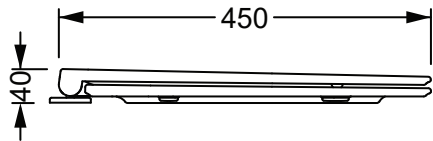

DESCRIZIONE

Coprivaso sottile in Versagrit con chiusura rallentata e sgancio rapido.

Slim Seat Cover in Versagrit, soft close and quick release.

bianco lucido
white shiny

HICOPRSLTICR 000

36,5x45xh4

3

colorato
coloured

HICOPRSLTICR XXX

36,5x45xh4

3

Produttore: GSG ceramic design

Designer: Massimo Iosa Ghini

Codice: HICOPRSLTICR

Scala: 1:10

GSG
CERAMIC DESIGN