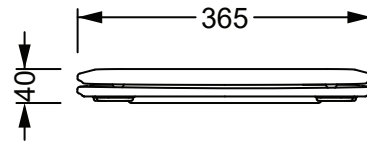

DESCRIZIONE

Coprivaso sottile in Versagrit con chiusura rallentata e sgancio rapido.

Slim Seat Cover in Versagrit, soft close and quick release.

bianco lucido
white shiny

HICOPRSLTICR 000

36,5x45xh4

3

colorato
coloured

HICOPRSLTICR XXX

36,5x45xh4

3

Produttore: GSG ceramic design

Designer: Massimo Iosa Ghini

Codice: HICOPRSLTICR

Scala: 1:10

GSG
CERAMIC DESIGN