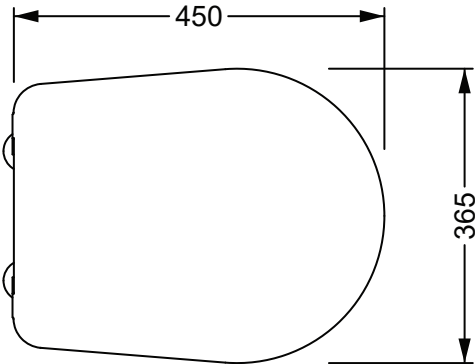

DESCRIZIONE

Coprivaso sottile in Versagrit con chiusura rallentata e sgancio rapido.

Slim Seat Cover in Versagrit, soft close and quick release.

bianco lucido
white shiny

HICOPRSLTICR 000

36,5x45xh4

3

colorato
coloured

HICOPRSLTICR XXX

36,5x45xh4

3

Produttore: GSG ceramic design

Designer: Massimo Iosa Ghini

Codice: HICOPRSLTICR

Scala: 1:10

GSG
CERAMIC DESIGN