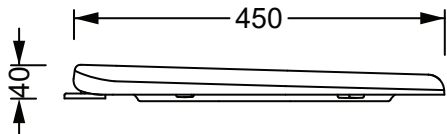

DESCRIZIONE

Coprivaso avvolgente in Versagrit con chiusura rallentata e sgancio rapido.

Wrapover seat Cover in Versagrit, soft close and quick release.

bianco lucido
white shiny

HICOPRTICR 000

36,5x45xh4

3

colorato
coloured

HICOPRTICR XXX

36,5x45xh4

3

Produttore: GSG ceramic design

Designer: Massimo Iosa Ghini

Codice: HICOPRTICR

Scala: 1:10

GSG
CERAMIC DESIGN