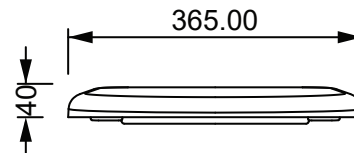

DESCRIZIONE

Coprivaso avvolgente in Versagrit con chiusura rallentata e sgancio rapido.

Wrapover seat Cover in Versagrit, soft close and quick release.

bianco lucido
white shiny

HICOPRTICR 000

36,5x45xh4

3

colorato
coloured

HICOPRTICR XXX

36,5x45xh4

3

Produttore: GSG ceramic design

Designer: Massimo Iosa Ghini

Codice: HICOPRTICR

Scala: 1:10

GSG
CERAMIC DESIGN