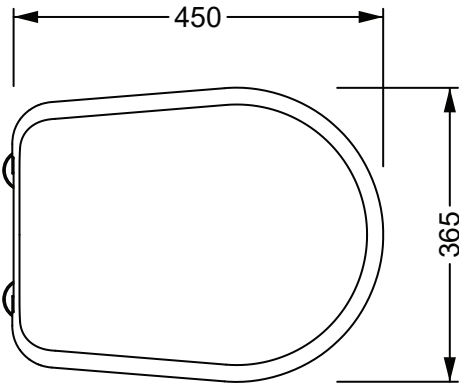

DESCRIZIONE

Coprivaso avvolgente in Versagrit con chiusura rallentata e sgancio rapido.

Wrapover seat Cover in Versagrit, soft close and quick release.

bianco lucido
white shiny

HICOPRTICR 000

36,5x45xh4

3

colorato
coloured

HICOPRTICR XXX

36,5x45xh4

3

Produttore: GSG ceramic design

Designer: Massimo Iosa Ghini

Codice: HICOPRTICR

Scala: 1:10

GSG
CERAMIC DESIGN