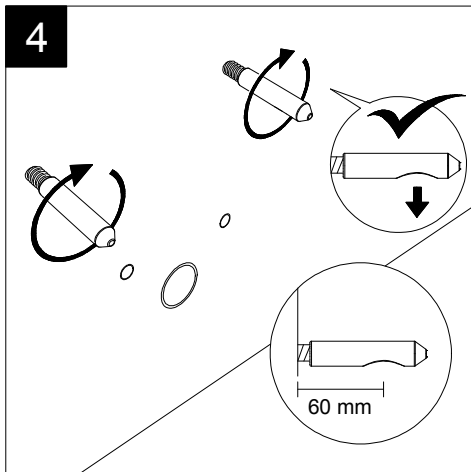

Guida all'installazione dei bidet sospesi con kit di fissaggio dal basso (cod. ACS40)

Serie: LIKE - BRIO - TOUCH - OZ - TIME - SPEED - CRUISE - HIT

*Installation Guide for wall-hung bidets with bottom fixing kit (cod. ACS40)*

*Serie: LIKE - BRIO - TOUCH - OZ - TIME - SPEED - CRUISE - HIT*

①

Guida all'installazione dei bidet sospesi con kit di fissaggio dal basso (cod. ACS40)

Serie: LIKE - BRIO - TOUCH - OZ - TIME - SPEED - CRUISE - HIT

*Installation Guide for wall-hung bidets with bottom fixing kit (cod. ACS40)*

*Serie: LIKE - BRIO - TOUCH - OZ - TIME - SPEED - CRUISE - HIT*

②