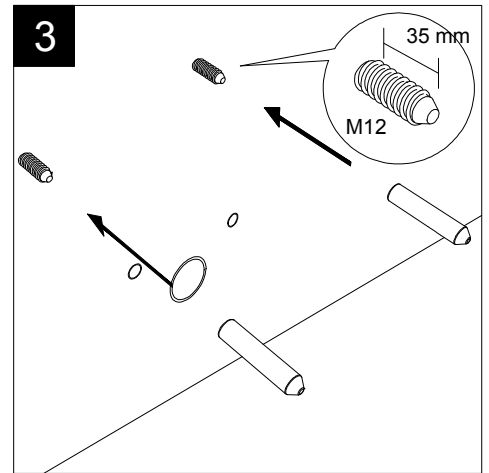

Guida all'installazione dei bidet sospesi con kit di fissaggio dal basso (cod. ACS40)

Serie: LIKE - BRIO - TOUCH - OZ - TIME - SPEED - CRUISE - HIT

*Installation Guide for wall-hung bidets with bottom fixing kit (cod. ACS40)*

*Serie: LIKE - BRIO - TOUCH - OZ - TIME - SPEED - CRUISE - HIT*

①

Guida all'installazione dei bidet sospesi con kit di fissaggio dal basso (cod. ACS40)

Serie: LIKE - BRIO - TOUCH - OZ - TIME - SPEED - CRUISE - HIT

*Installation Guide for wall-hung bidets with bottom fixing kit (cod. ACS40)*

*Serie: LIKE - BRIO - TOUCH - OZ - TIME - SPEED - CRUISE - HIT*

②