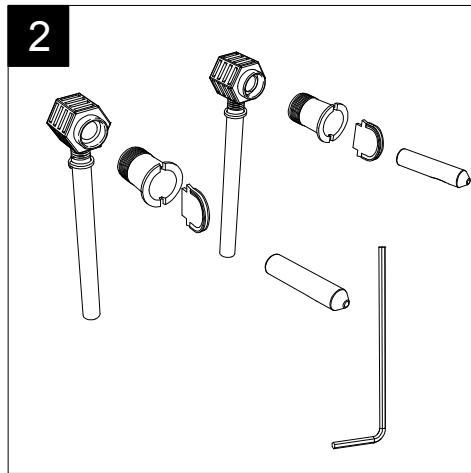

Guida all'installazione dei bidet sospesi con kit di fissaggio dal basso (cod. ACS40)

Serie: LIKE - BRIO - TOUCH - OZ - TIME - SPEED - CRUISE - HIT

*Installation Guide for wall-hung bidets with bottom fixing kit (cod. ACS40)*

*Serie: LIKE - BRIO - TOUCH - OZ - TIME - SPEED - CRUISE - HIT*

①

Guida all'installazione dei bidet sospesi con kit di fissaggio dal basso (cod. ACS40)

Serie: LIKE - BRIO - TOUCH - OZ - TIME - SPEED - CRUISE - HIT

*Installation Guide for wall-hung bidets with bottom fixing kit (cod. ACS40)*

*Serie: LIKE - BRIO - TOUCH - OZ - TIME - SPEED - CRUISE - HIT*

②