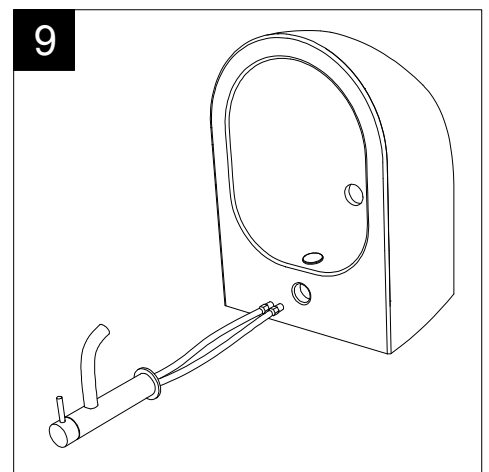

Guida all'installazione dei bidet sospesi con kit di fissaggio dal basso (cod. ACS40)

Serie: LIKE - BRIO - TOUCH - OZ - TIME - SPEED - CRUISE - HIT

*Installation Guide for wall-hung bidets with bottom fixing kit (cod. ACS40)*

*Serie: LIKE - BRIO - TOUCH - OZ - TIME - SPEED - CRUISE - HIT*

①

Guida all'installazione dei bidet sospesi con kit di fissaggio dal basso (cod. ACS40)

Serie: LIKE - BRIO - TOUCH - OZ - TIME - SPEED - CRUISE - HIT

*Installation Guide for wall-hung bidets with bottom fixing kit (cod. ACS40)*

*Serie: LIKE - BRIO - TOUCH - OZ - TIME - SPEED - CRUISE - HIT*

②