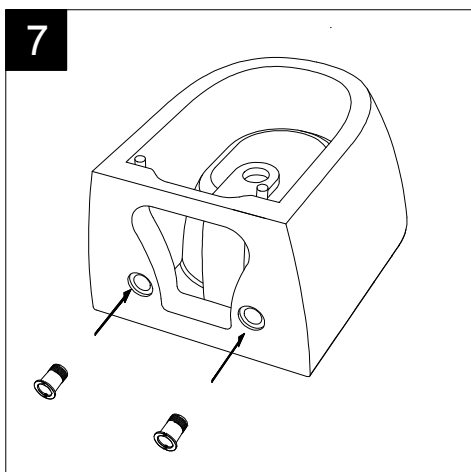

Guida all'installazione dei bidet sospesi con kit di fissaggio dal basso (cod. ACS40)

Serie: LIKE - BRIO - TOUCH - OZ - TIME - SPEED - CRUISE - HIT

*Installation Guide for wall-hung bidets with bottom fixing kit (cod. ACS40)*

*Serie: LIKE - BRIO - TOUCH - OZ - TIME - SPEED - CRUISE - HIT*

①

Guida all'installazione dei bidet sospesi con kit di fissaggio dal basso (cod. ACS40)

Serie: LIKE - BRIO - TOUCH - OZ - TIME - SPEED - CRUISE - HIT

*Installation Guide for wall-hung bidets with bottom fixing kit (cod. ACS40)*

*Serie: LIKE - BRIO - TOUCH - OZ - TIME - SPEED - CRUISE - HIT*

②