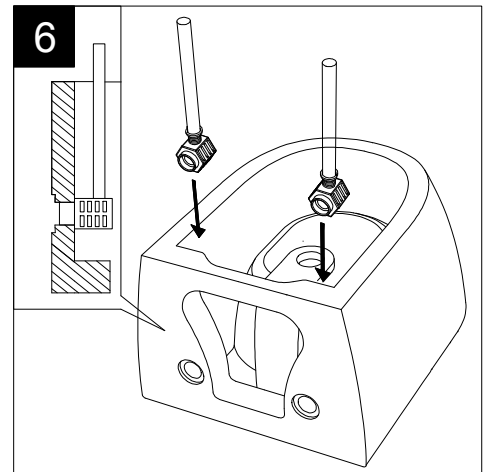

Guida all'installazione dei bidet sospesi con kit di fissaggio dal basso (cod. ACS40)

Serie: LIKE - BRIO - TOUCH - OZ - TIME - SPEED - CRUISE - HIT

*Installation Guide for wall-hung bidets with bottom fixing kit (cod. ACS40)*

*Serie: LIKE - BRIO - TOUCH - OZ - TIME - SPEED - CRUISE - HIT*

①

Guida all'installazione dei bidet sospesi con kit di fissaggio dal basso (cod. ACS40)

Serie: LIKE - BRIO - TOUCH - OZ - TIME - SPEED - CRUISE - HIT

*Installation Guide for wall-hung bidets with bottom fixing kit (cod. ACS40)*

*Serie: LIKE - BRIO - TOUCH - OZ - TIME - SPEED - CRUISE - HIT*

②