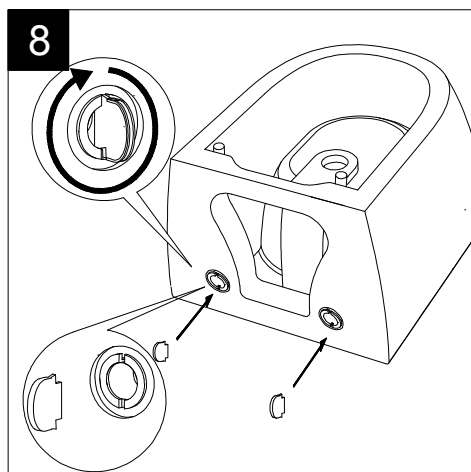

Guida all'installazione dei bidet sospesi con kit di fissaggio dal basso (cod. ACS40)

Serie: LIKE - BRIO - TOUCH - OZ - TIME - SPEED - CRUISE - HIT

*Installation Guide for wall-hung bidets with bottom fixing kit (cod. ACS40)*

*Serie: LIKE - BRIO - TOUCH - OZ - TIME - SPEED - CRUISE - HIT*

①

Guida all'installazione dei bidet sospesi con kit di fissaggio dal basso (cod. ACS40)

Serie: LIKE - BRIO - TOUCH - OZ - TIME - SPEED - CRUISE - HIT

*Installation Guide for wall-hung bidets with bottom fixing kit (cod. ACS40)*

*Serie: LIKE - BRIO - TOUCH - OZ - TIME - SPEED - CRUISE - HIT*

②