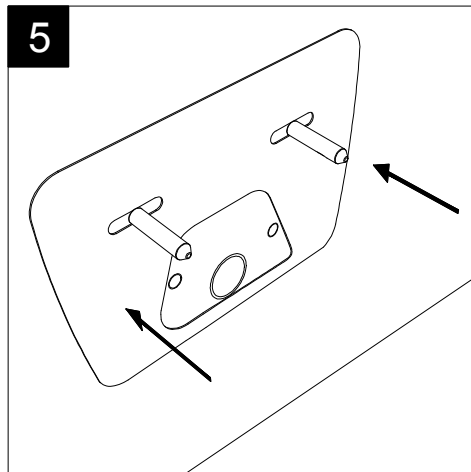

Guida all'installazione dei bidet sospesi con kit di fissaggio dal basso (cod. ACS40)

Serie: LIKE - BRIO - TOUCH - OZ - TIME - SPEED - CRUISE - HIT

*Installation Guide for wall-hung bidets with bottom fixing kit (cod. ACS40)*

*Serie: LIKE - BRIO - TOUCH - OZ - TIME - SPEED - CRUISE - HIT*

①

Guida all'installazione dei bidet sospesi con kit di fissaggio dal basso (cod. ACS40)

Serie: LIKE - BRIO - TOUCH - OZ - TIME - SPEED - CRUISE - HIT

*Installation Guide for wall-hung bidets with bottom fixing kit (cod. ACS40)*

*Serie: LIKE - BRIO - TOUCH - OZ - TIME - SPEED - CRUISE - HIT*

②