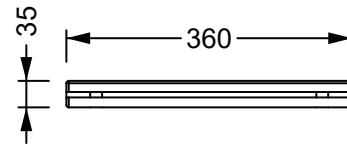

Speed

GSG
CERAMIC DESIGN

DESCRIZIONE

COD

CM

KG

Coprivaso sottile in Termoidurente con sgancio rapido.

Slim Seat Cover in Thermosetting with quick release.

bianco lucido
white shiny

SPCOPRSLTI 000

36x44xh3,5

2,5

Produttore: GSG ceramic design

Designer: Massimiliano Abati

Codice: SPCOPRSLTI

Scala: 1:10