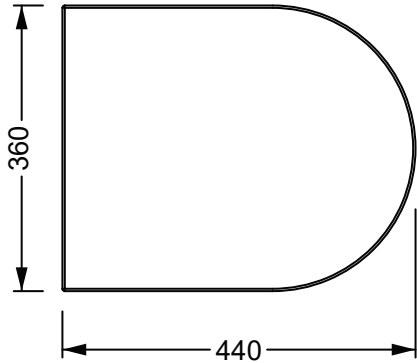

Speed

GSG
CERAMIC DESIGN

DESCRIZIONE

COD

CM

KG

Coprivaso sottile in Termoidurente con sgancio rapido.

Slim Seat Cover in Thermosetting with quick release.

bianco lucido
white shiny

SPCOPRSLTI 000

36x44xh3,5

2,5

Produttore: GSG ceramic design

Designer: Massimiliano Abati

Codice: SPCOPRSLTI

Scala: 1:10