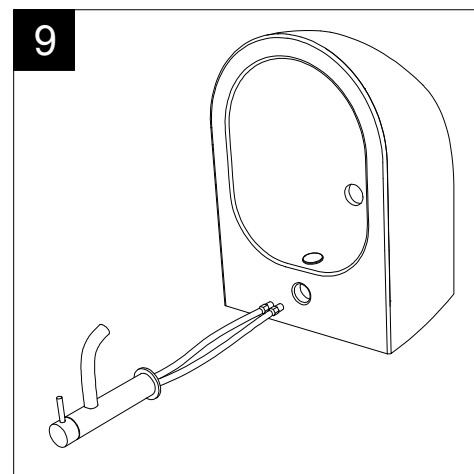

Guida all'installazione dei bidet sospesi con kit di fissaggio dal basso (cod. ACS40)

Serie: LIKE - BRIO - TOUCH - TIME - SPEED - CRUISE - HIT! - PETRA

Installation Guide for wall-hung bidets with bottom fixing kit (cod. ACS40)

Serie: LIKE - BRIO - TOUCH - OZ - TIME - SPEED - CRUISE - HIT! - PETRA

①

Guida all'installazione dei bidet sospesi con kit di fissaggio dal basso (cod. ACS40)

Serie: LIKE - BRIO - TOUCH - OZ - TIME - SPEED - CRUISE

*Installation Guide for wall-hung bidets with bottom fixing kit (cod. ACS40)*

*Serie: LIKE - BRIO - TOUCH - OZ - TIME - SPEED - CRUISE*

②