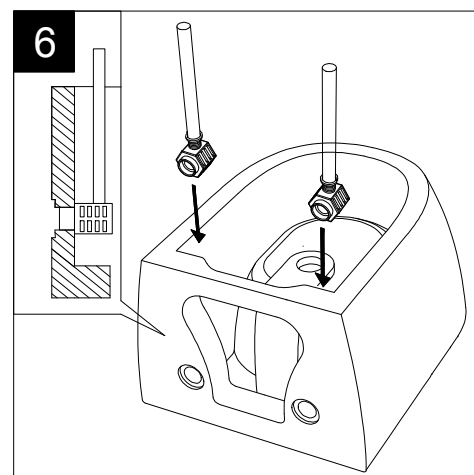

Guida all'installazione dei bidet sospesi con kit di fissaggio dal basso (cod. ACS40)

Serie: LIKE - BRIO - TOUCH - TIME - SPEED - CRUISE - HIT! - PETRA

Installation Guide for wall-hung bidets with bottom fixing kit (cod. ACS40)

Serie: LIKE - BRIO - TOUCH - OZ - TIME - SPEED - CRUISE - HIT! - PETRA

①

Guida all'installazione dei bidet sospesi con kit di fissaggio dal basso (cod. ACS40)

Serie: LIKE - BRIO - TOUCH - OZ - TIME - SPEED - CRUISE

*Installation Guide for wall-hung bidets with bottom fixing kit (cod. ACS40)*

*Serie: LIKE - BRIO - TOUCH - OZ - TIME - SPEED - CRUISE*

②