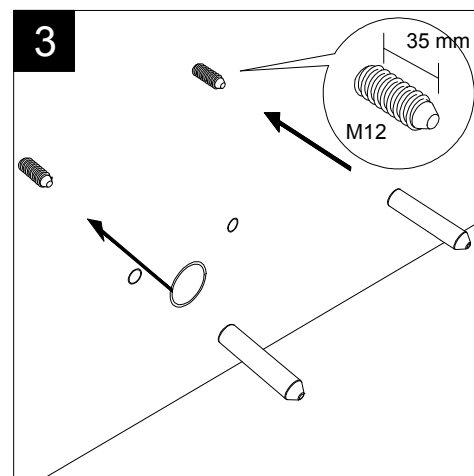

Guida all'installazione dei bidet sospesi con kit di fissaggio dal basso (cod. ACS40)

Serie: LIKE - BRIO - TOUCH - TIME - SPEED - CRUISE - HIT! - PETRA

Installation Guide for wall-hung bidets with bottom fixing kit (cod. ACS40)

Serie: LIKE - BRIO - TOUCH - OZ - TIME - SPEED - CRUISE - HIT! - PETRA

①

Guida all'installazione dei bidet sospesi con kit di fissaggio dal basso (cod. ACS40)

Serie: LIKE - BRIO - TOUCH - OZ - TIME - SPEED - CRUISE

*Installation Guide for wall-hung bidets with bottom fixing kit (cod. ACS40)*

*Serie: LIKE - BRIO - TOUCH - OZ - TIME - SPEED - CRUISE*

②