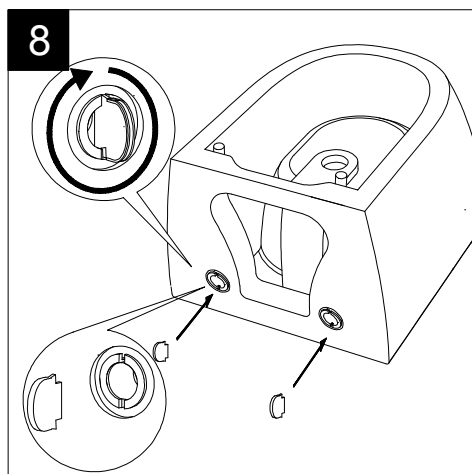

Guida all'installazione dei bidet sospesi con kit di fissaggio dal basso (cod. ACS40)

Serie: LIKE - BRIO - TOUCH - TIME - SPEED - CRUISE - HIT! - PETRA

Installation Guide for wall-hung bidets with bottom fixing kit (cod. ACS40)

Serie: LIKE - BRIO - TOUCH - OZ - TIME - SPEED - CRUISE - HIT! - PETRA

①

Guida all'installazione dei bidet sospesi con kit di fissaggio dal basso (cod. ACS40)

Serie: LIKE - BRIO - TOUCH - OZ - TIME - SPEED - CRUISE

*Installation Guide for wall-hung bidets with bottom fixing kit (cod. ACS40)*

*Serie: LIKE - BRIO - TOUCH - OZ - TIME - SPEED - CRUISE*

②