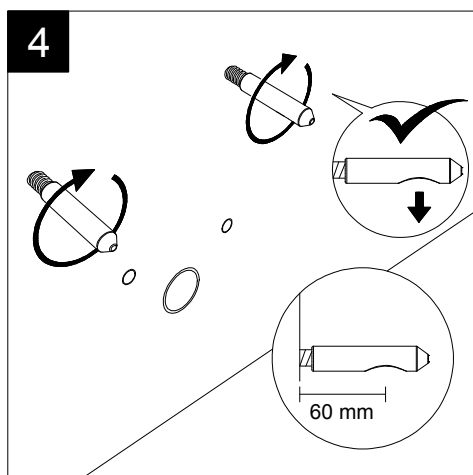

Guida all'installazione dei bidet sospesi con kit di fissaggio dal basso (cod. ACS40)

Serie: LIKE - BRIO - TOUCH - TIME - SPEED - CRUISE - HIT! - PETRA

Installation Guide for wall-hung bidets with bottom fixing kit (cod. ACS40)

Serie: LIKE - BRIO - TOUCH - OZ - TIME - SPEED - CRUISE - HIT! - PETRA

①

Guida all'installazione dei bidet sospesi con kit di fissaggio dal basso (cod. ACS40)

Serie: LIKE - BRIO - TOUCH - OZ - TIME - SPEED - CRUISE

*Installation Guide for wall-hung bidets with bottom fixing kit (cod. ACS40)*

*Serie: LIKE - BRIO - TOUCH - OZ - TIME - SPEED - CRUISE*

②