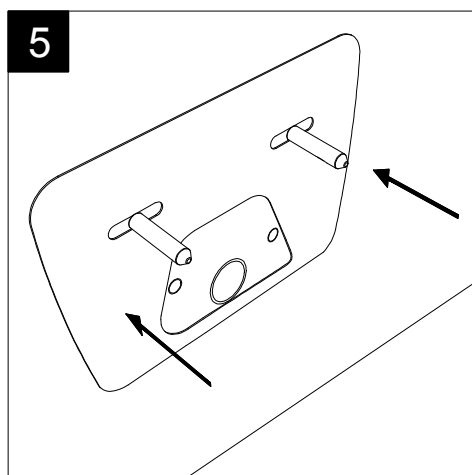

Guida all'installazione dei bidet sospesi con kit di fissaggio dal basso (cod. ACS40)

Serie: LIKE - BRIO - TOUCH - TIME - SPEED - CRUISE - HIT! - PETRA

Installation Guide for wall-hung bidets with bottom fixing kit (cod. ACS40)

Serie: LIKE - BRIO - TOUCH - OZ - TIME - SPEED - CRUISE - HIT! - PETRA

①

Guida all'installazione dei bidet sospesi con kit di fissaggio dal basso (cod. ACS40)

Serie: LIKE - BRIO - TOUCH - OZ - TIME - SPEED - CRUISE

*Installation Guide for wall-hung bidets with bottom fixing kit (cod. ACS40)*

*Serie: LIKE - BRIO - TOUCH - OZ - TIME - SPEED - CRUISE*

②