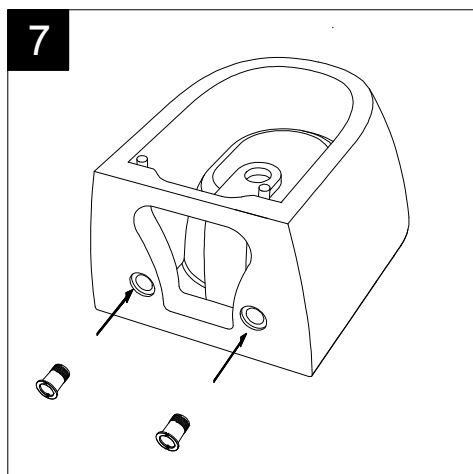

Guida all'installazione dei bidet sospesi con kit di fissaggio dal basso (cod. ACS40)

Serie: LIKE - BRIO - TOUCH - TIME - SPEED - CRUISE - HIT! - PETRA

Installation Guide for wall-hung bidets with bottom fixing kit (cod. ACS40)

Serie: LIKE - BRIO - TOUCH - OZ - TIME - SPEED - CRUISE - HIT! - PETRA

①

Guida all'installazione dei bidet sospesi con kit di fissaggio dal basso (cod. ACS40)

Serie: LIKE - BRIO - TOUCH - OZ - TIME - SPEED - CRUISE

*Installation Guide for wall-hung bidets with bottom fixing kit (cod. ACS40)*

*Serie: LIKE - BRIO - TOUCH - OZ - TIME - SPEED - CRUISE*

②