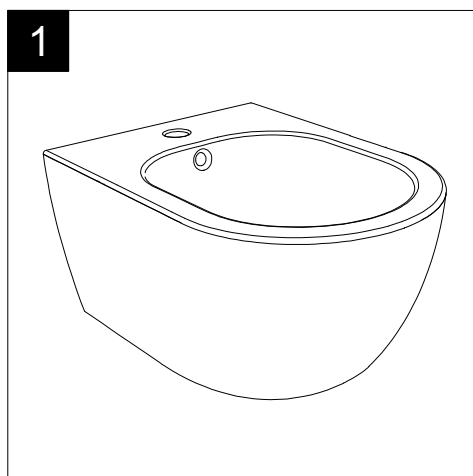

Guida all'installazione dei bidet sospesi con kit di fissaggio dal basso (cod. ACS40)

Serie: LIKE - BRIO - TOUCH - TIME - SPEED - CRUISE - HIT! - PETRA

Installation Guide for wall-hung bidets with bottom fixing kit (cod. ACS40)

Serie: LIKE - BRIO - TOUCH - OZ - TIME - SPEED - CRUISE - HIT! - PETRA

①

Guida all'installazione dei bidet sospesi con kit di fissaggio dal basso (cod. ACS40)

Serie: LIKE - BRIO - TOUCH - OZ - TIME - SPEED - CRUISE

*Installation Guide for wall-hung bidets with bottom fixing kit (cod. ACS40)*

*Serie: LIKE - BRIO - TOUCH - OZ - TIME - SPEED - CRUISE*

②