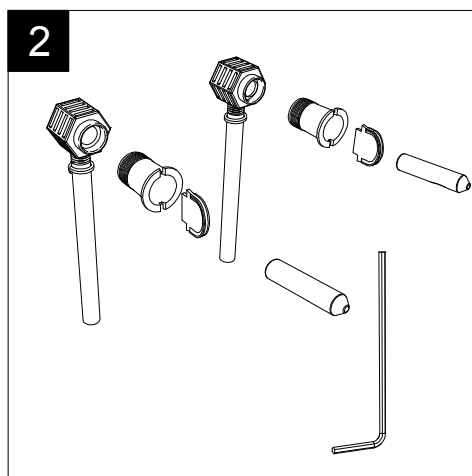

Guida all'installazione dei bidet sospesi con kit di fissaggio dal basso (cod. ACS40)

Serie: LIKE - BRIO - TOUCH - TIME - SPEED - CRUISE - HIT! - PETRA

Installation Guide for wall-hung bidets with bottom fixing kit (cod. ACS40)

Serie: LIKE - BRIO - TOUCH - OZ - TIME - SPEED - CRUISE - HIT! - PETRA

①

Guida all'installazione dei bidet sospesi con kit di fissaggio dal basso (cod. ACS40)

Serie: LIKE - BRIO - TOUCH - OZ - TIME - SPEED - CRUISE

*Installation Guide for wall-hung bidets with bottom fixing kit (cod. ACS40)*

*Serie: LIKE - BRIO - TOUCH - OZ - TIME - SPEED - CRUISE*

②