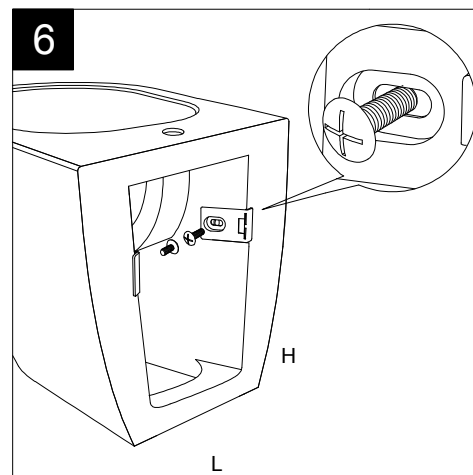

Guida all'installazione dei bidet a pavimento con kit di fissaggio a parete nascosto (cod. ACS51)

Serie: LIKE - BRIO - TOUCH - FLUT - SPEED - CRUISE - HIT! - PETRA

Installation guide for floor standing bidets with wall hidden fixing kit (cod. ACS51)

Serie: LIKE - BRIO - TOUCH - FLUT - SPEED - CRUISE - HIT! - PETRA

①

Guida all'installazione dei bidet a pavimento con kit di fissaggio a parete nascosto (cod. ACS51)

Serie: LIKE - BRIO - TOUCH - FLUT - SPEED - CRUISE - HIT! - PETRA

*Installation guide for floor standing bidets with wall hidden fixing kit (cod. ACS51)*

*Serie: LIKE - BRIO - TOUCH - FLUT - SPEED - CRUISE - HIT! - PETRA*

②