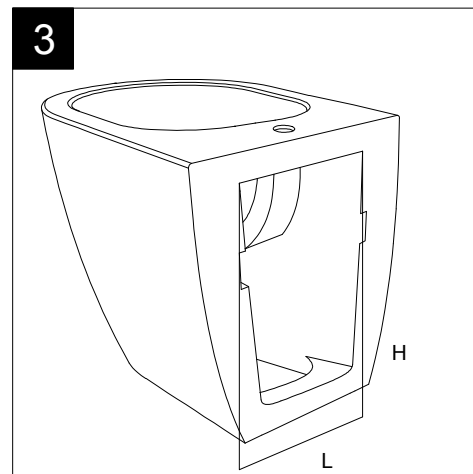

Guida all'installazione dei bidet a pavimento con kit di fissaggio a parete nascosto (cod. ACS51)

Serie: LIKE - BRIO - TOUCH - FLUT - SPEED - CRUISE - HIT! - PETRA

Installation guide for floor standing bidets with wall hidden fixing kit (cod. ACS51)

Serie: LIKE - BRIO - TOUCH - FLUT - SPEED - CRUISE - HIT! - PETRA

①

Guida all'installazione dei bidet a pavimento con kit di fissaggio a parete nascosto (cod. ACS51)

Serie: LIKE - BRIO - TOUCH - FLUT - SPEED - CRUISE - HIT! - PETRA

*Installation guide for floor standing bidets with wall hidden fixing kit (cod. ACS51)*

*Serie: LIKE - BRIO - TOUCH - FLUT - SPEED - CRUISE - HIT! - PETRA*

②