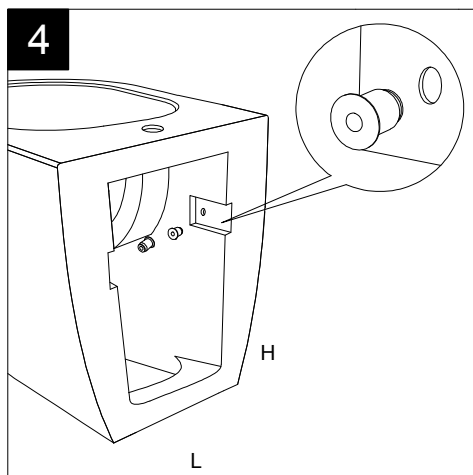

Guida all'installazione dei bidet a pavimento con kit di fissaggio a parete nascosto (cod. ACS51)

Serie: LIKE - BRIO - TOUCH - FLUT - SPEED - CRUISE - HIT! - PETRA

Installation guide for floor standing bidets with wall hidden fixing kit (cod. ACS51)

Serie: LIKE - BRIO - TOUCH - FLUT - SPEED - CRUISE - HIT! - PETRA

①

Guida all'installazione dei bidet a pavimento con kit di fissaggio a parete nascosto (cod. ACS51)

Serie: LIKE - BRIO - TOUCH - FLUT - SPEED - CRUISE - HIT! - PETRA

*Installation guide for floor standing bidets with wall hidden fixing kit (cod. ACS51)*

*Serie: LIKE - BRIO - TOUCH - FLUT - SPEED - CRUISE - HIT! - PETRA*

②