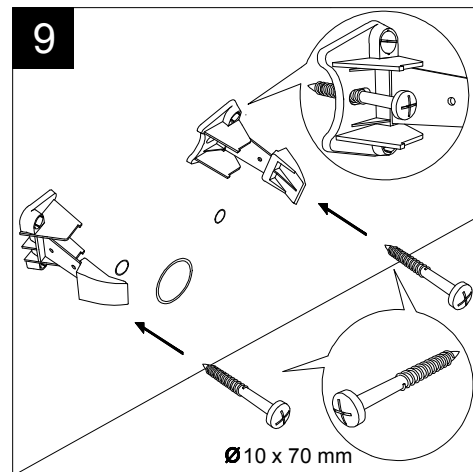

Guida all'installazione dei bidet a pavimento con kit di fissaggio a parete nascosto (cod. ACS51)

Serie: LIKE - BRIO - TOUCH - FLUT - SPEED - CRUISE - HIT! - PETRA

Installation guide for floor standing bidets with wall hidden fixing kit (cod. ACS51)

Serie: LIKE - BRIO - TOUCH - FLUT - SPEED - CRUISE - HIT! - PETRA

①

Guida all'installazione dei bidet a pavimento con kit di fissaggio a parete nascosto (cod. ACS51)

Serie: LIKE - BRIO - TOUCH - FLUT - SPEED - CRUISE - HIT! - PETRA

*Installation guide for floor standing bidets with wall hidden fixing kit (cod. ACS51)*

*Serie: LIKE - BRIO - TOUCH - FLUT - SPEED - CRUISE - HIT! - PETRA*

②