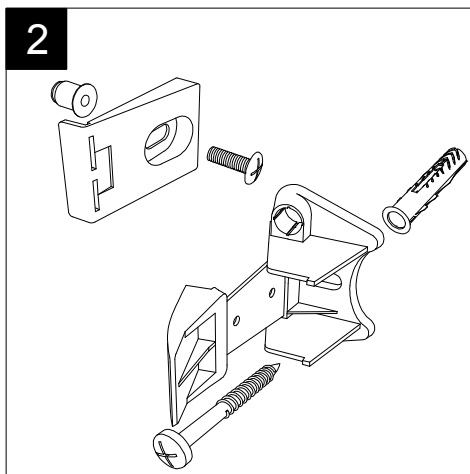

Guida all'installazione dei bidet a pavimento con kit di fissaggio a parete nascosto (cod. ACS51)

Serie: LIKE - BRIO - TOUCH - FLUT - SPEED - CRUISE - HIT! - PETRA

Installation guide for floor standing bidets with wall hidden fixing kit (cod. ACS51)

Serie: LIKE - BRIO - TOUCH - FLUT - SPEED - CRUISE - HIT! - PETRA

①

Guida all'installazione dei bidet a pavimento con kit di fissaggio a parete nascosto (cod. ACS51)

Serie: LIKE - BRIO - TOUCH - FLUT - SPEED - CRUISE - HIT! - PETRA

*Installation guide for floor standing bidets with wall hidden fixing kit (cod. ACS51)*

*Serie: LIKE - BRIO - TOUCH - FLUT - SPEED - CRUISE - HIT! - PETRA*

②