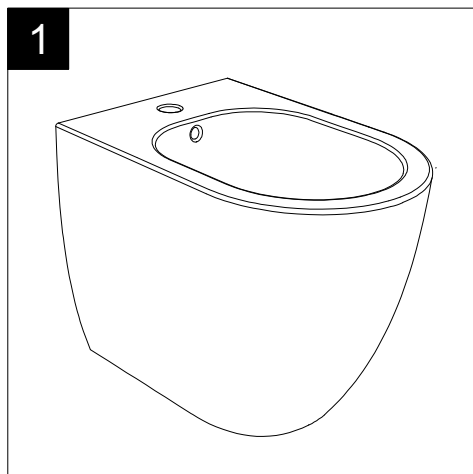

Guida all'installazione dei bidet a pavimento con kit di fissaggio a parete nascosto (cod. ACS51)

Serie: LIKE - BRIO - TOUCH - FLUT - SPEED - CRUISE - HIT! - PETRA

Installation guide for floor standing bidets with wall hidden fixing kit (cod. ACS51)

Serie: LIKE - BRIO - TOUCH - FLUT - SPEED - CRUISE - HIT! - PETRA

①

Guida all'installazione dei bidet a pavimento con kit di fissaggio a parete nascosto (cod. ACS51)

Serie: LIKE - BRIO - TOUCH - FLUT - SPEED - CRUISE - HIT! - PETRA