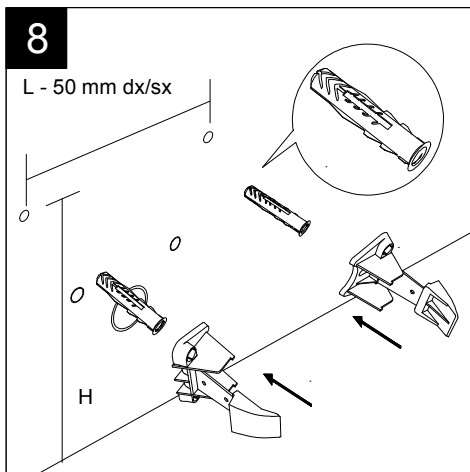

Guida all'installazione dei bidet a pavimento con kit di fissaggio a parete nascosto (cod. ACS51)

Serie: LIKE - BRIO - TOUCH - FLUT - SPEED - CRUISE - HIT! - PETRA

Installation guide for floor standing bidets with wall hidden fixing kit (cod. ACS51)

Serie: LIKE - BRIO - TOUCH - FLUT - SPEED - CRUISE - HIT! - PETRA

①

Guida all'installazione dei bidet a pavimento con kit di fissaggio a parete nascosto (cod. ACS51)

Serie: LIKE - BRIO - TOUCH - FLUT - SPEED - CRUISE - HIT! - PETRA

*Installation guide for floor standing bidets with wall hidden fixing kit (cod. ACS51)*

*Serie: LIKE - BRIO - TOUCH - FLUT - SPEED - CRUISE - HIT! - PETRA*

②