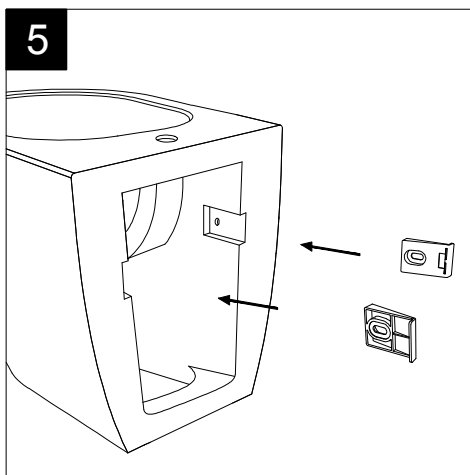

Guida all'installazione dei bidet a pavimento con kit di fissaggio a parete nascosto (cod. ACS51)

Serie: LIKE - BRIO - TOUCH - FLUT - SPEED - CRUISE - HIT! - PETRA

Installation guide for floor standing bidets with wall hidden fixing kit (cod. ACS51)

Serie: LIKE - BRIO - TOUCH - FLUT - SPEED - CRUISE - HIT! - PETRA

①

Guida all'installazione dei bidet a pavimento con kit di fissaggio a parete nascosto (cod. ACS51)

Serie: LIKE - BRIO - TOUCH - FLUT - SPEED - CRUISE - HIT! - PETRA

*Installation guide for floor standing bidets with wall hidden fixing kit (cod. ACS51)*

*Serie: LIKE - BRIO - TOUCH - FLUT - SPEED - CRUISE - HIT! - PETRA*

②