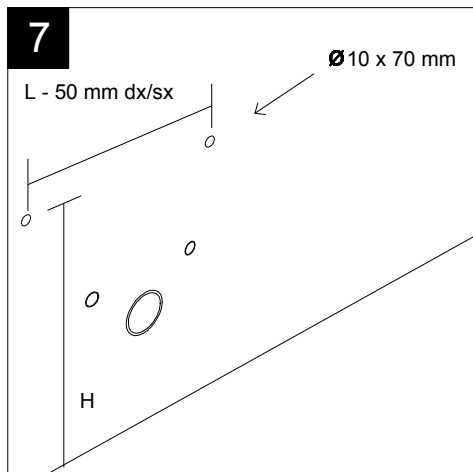

Guida all'installazione dei bidet a pavimento con kit di fissaggio a parete nascosto (cod. ACS51)

Serie: LIKE - BRIO - TOUCH - FLUT - SPEED - CRUISE - HIT! - PETRA

Installation guide for floor standing bidets with wall hidden fixing kit (cod. ACS51)

Serie: LIKE - BRIO - TOUCH - FLUT - SPEED - CRUISE - HIT! - PETRA

①

Guida all'installazione dei bidet a pavimento con kit di fissaggio a parete nascosto (cod. ACS51)

Serie: LIKE - BRIO - TOUCH - FLUT - SPEED - CRUISE - HIT! - PETRA