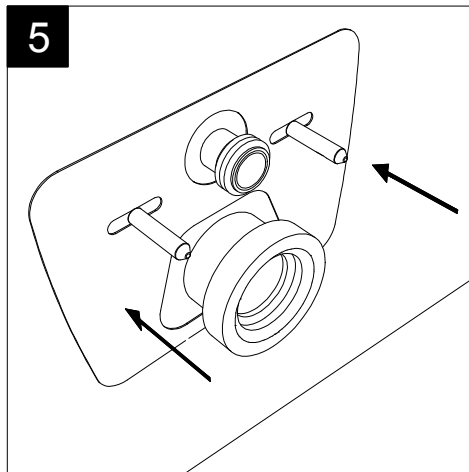

Guida all'installazione dei vasi sospesi con kit di fissaggio dal basso (cod. ACS40)

Serie: LIKE - BRIO - TOUCH - TIME - SPEED - CRUISE - HIT! - PETRA

Installation guide for wall-hung wc's with bottom fixing kit (cod. ACS40)

Serie: LIKE - BRIO - TOUCH - TIME - SPEED - CRUISE - HIT! - PETRA

①

Guida all'installazione dei vasi sospesi con kit di fissaggio dal basso (cod. ACS40)

Serie: LIKE - BRIO - TOUCH - TIME - SPEED - CRUISE - HIT! - PETRA

*Installation guide for wall-hung wc's with bottom fixing kit (cod. ACS40)*

*Serie: LIKE - BRIO - TOUCH - TIME - SPEED - CRUISE - HIT! - PETRA*

②