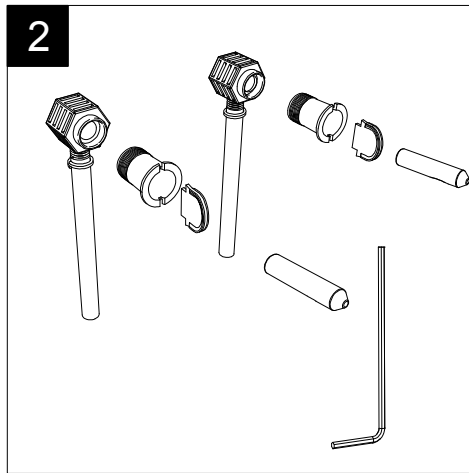

Guida all'installazione dei vasi sospesi con kit di fissaggio dal basso (cod. ACS40)

Serie: LIKE - BRIO - TOUCH - TIME - SPEED - CRUISE - HIT! - PETRA

Installation guide for wall-hung wc's with bottom fixing kit (cod. ACS40)

Serie: LIKE - BRIO - TOUCH - TIME - SPEED - CRUISE - HIT! - PETRA

①

Guida all'installazione dei vasi sospesi con kit di fissaggio dal basso (cod. ACS40)

Serie: LIKE - BRIO - TOUCH - TIME - SPEED - CRUISE - HIT! - PETRA

*Installation guide for wall-hung wc's with bottom fixing kit (cod. ACS40)*

*Serie: LIKE - BRIO - TOUCH - TIME - SPEED - CRUISE - HIT! - PETRA*

②