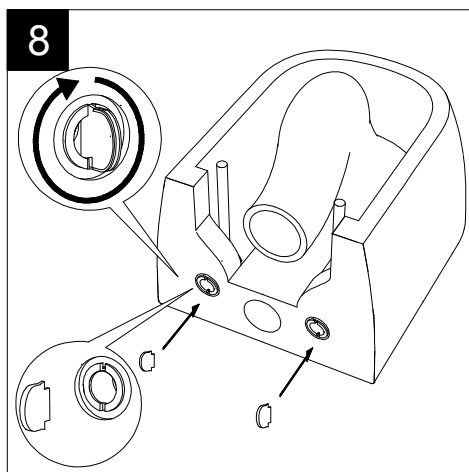

Guida all'installazione dei vasi sospesi con kit di fissaggio dal basso (cod. ACS40)

Serie: LIKE - BRIO - TOUCH - TIME - SPEED - CRUISE - HIT! - PETRA

Installation guide for wall-hung wc's with bottom fixing kit (cod. ACS40)

Serie: LIKE - BRIO - TOUCH - TIME - SPEED - CRUISE - HIT! - PETRA

①

Guida all'installazione dei vasi sospesi con kit di fissaggio dal basso (cod. ACS40)

Serie: LIKE - BRIO - TOUCH - TIME - SPEED - CRUISE - HIT! - PETRA

*Installation guide for wall-hung wc's with bottom fixing kit (cod. ACS40)*

*Serie: LIKE - BRIO - TOUCH - TIME - SPEED - CRUISE - HIT! - PETRA*

②