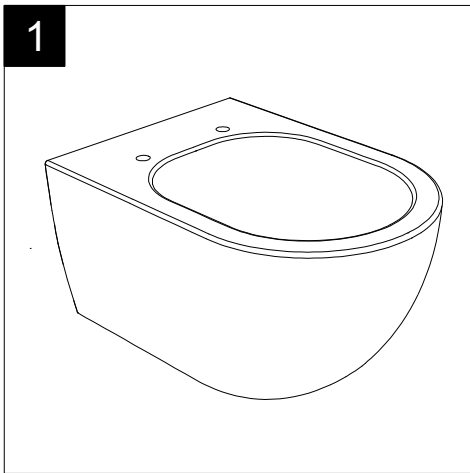

Guida all'installazione dei vasi sospesi con kit di fissaggio dal basso (cod. ACS40)

Serie: LIKE - BRIO - TOUCH - TIME - SPEED - CRUISE - HIT! - PETRA

Installation guide for wall-hung wc's with bottom fixing kit (cod. ACS40)

Serie: LIKE - BRIO - TOUCH - TIME - SPEED - CRUISE - HIT! - PETRA

①

Guida all'installazione dei vasi sospesi con kit di fissaggio dal basso (cod. ACS40)

Serie: LIKE - BRIO - TOUCH - TIME - SPEED - CRUISE - HIT! - PETRA

*Installation guide for wall-hung wc's with bottom fixing kit (cod. ACS40)*

*Serie: LIKE - BRIO - TOUCH - TIME - SPEED - CRUISE - HIT! - PETRA*

②