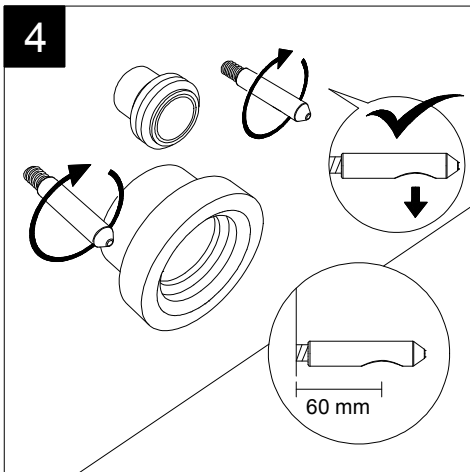

Guida all'installazione dei vasi sospesi con kit di fissaggio dal basso (cod. ACS40)

Serie: LIKE - BRIO - TOUCH - TIME - SPEED - CRUISE - HIT! - PETRA

Installation guide for wall-hung wc's with bottom fixing kit (cod. ACS40)

Serie: LIKE - BRIO - TOUCH - TIME - SPEED - CRUISE - HIT! - PETRA

①

Guida all'installazione dei vasi sospesi con kit di fissaggio dal basso (cod. ACS40)

Serie: LIKE - BRIO - TOUCH - TIME - SPEED - CRUISE - HIT! - PETRA

*Installation guide for wall-hung wc's with bottom fixing kit (cod. ACS40)*

*Serie: LIKE - BRIO - TOUCH - TIME - SPEED - CRUISE - HIT! - PETRA*

②