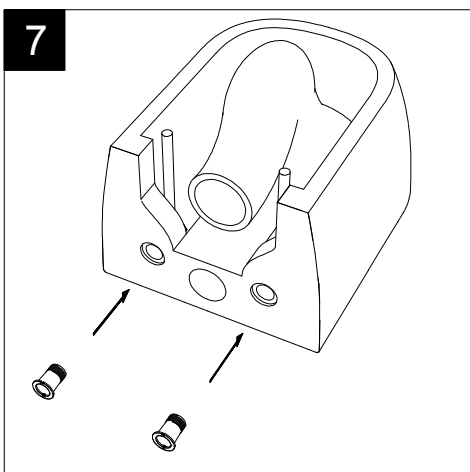

Guida all'installazione dei vasi sospesi con kit di fissaggio dal basso (cod. ACS40)

Serie: LIKE - BRIO - TOUCH - TIME - SPEED - CRUISE - HIT! - PETRA

Installation guide for wall-hung wc's with bottom fixing kit (cod. ACS40)

Serie: LIKE - BRIO - TOUCH - TIME - SPEED - CRUISE - HIT! - PETRA

①

Guida all'installazione dei vasi sospesi con kit di fissaggio dal basso (cod. ACS40)

Serie: LIKE - BRIO - TOUCH - TIME - SPEED - CRUISE - HIT! - PETRA

*Installation guide for wall-hung wc's with bottom fixing kit (cod. ACS40)*

*Serie: LIKE - BRIO - TOUCH - TIME - SPEED - CRUISE - HIT! - PETRA*

②