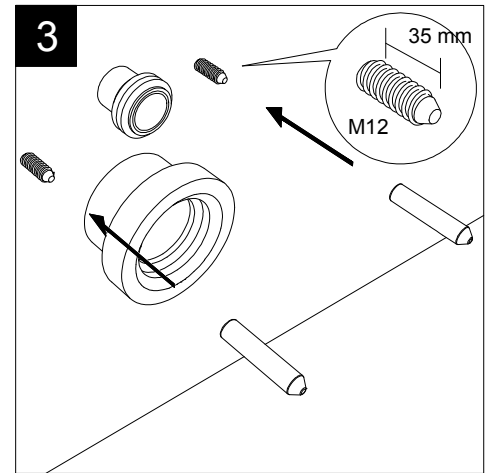

Guida all'installazione dei vasi sospesi con kit di fissaggio dal basso (cod. ACS40)

Serie: LIKE - BRIO - TOUCH - TIME - SPEED - CRUISE - HIT! - PETRA

Installation guide for wall-hung wc's with bottom fixing kit (cod. ACS40)

Serie: LIKE - BRIO - TOUCH - TIME - SPEED - CRUISE - HIT! - PETRA

①

Guida all'installazione dei vasi sospesi con kit di fissaggio dal basso (cod. ACS40)

Serie: LIKE - BRIO - TOUCH - TIME - SPEED - CRUISE - HIT! - PETRA

*Installation guide for wall-hung wc's with bottom fixing kit (cod. ACS40)*

*Serie: LIKE - BRIO - TOUCH - TIME - SPEED - CRUISE - HIT! - PETRA*

②