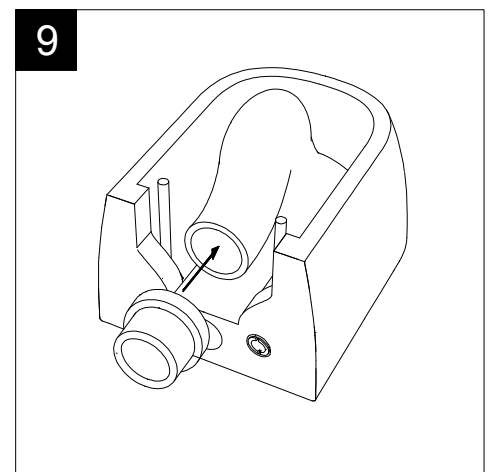

Guida all'installazione dei vasi sospesi con kit di fissaggio dal basso (cod. ACS40)

Serie: LIKE - BRIO - TOUCH - TIME - SPEED - CRUISE - HIT! - PETRA

Installation guide for wall-hung wc's with bottom fixing kit (cod. ACS40)

Serie: LIKE - BRIO - TOUCH - TIME - SPEED - CRUISE - HIT! - PETRA

①

Guida all'installazione dei vasi sospesi con kit di fissaggio dal basso (cod. ACS40)

Serie: LIKE - BRIO - TOUCH - TIME - SPEED - CRUISE - HIT! - PETRA

*Installation guide for wall-hung wc's with bottom fixing kit (cod. ACS40)*

*Serie: LIKE - BRIO - TOUCH - TIME - SPEED - CRUISE - HIT! - PETRA*

②