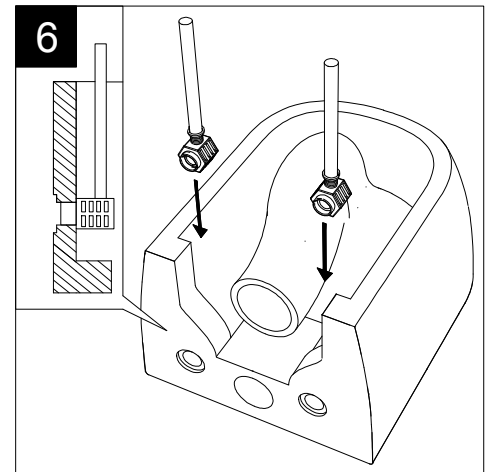

Guida all'installazione dei vasi sospesi con kit di fissaggio dal basso (cod. ACS40)

Serie: LIKE - BRIO - TOUCH - TIME - SPEED - CRUISE - HIT! - PETRA

Installation guide for wall-hung wc's with bottom fixing kit (cod. ACS40)

Serie: LIKE - BRIO - TOUCH - TIME - SPEED - CRUISE - HIT! - PETRA

①

Guida all'installazione dei vasi sospesi con kit di fissaggio dal basso (cod. ACS40)

Serie: LIKE - BRIO - TOUCH - TIME - SPEED - CRUISE - HIT! - PETRA

*Installation guide for wall-hung wc's with bottom fixing kit (cod. ACS40)*

*Serie: LIKE - BRIO - TOUCH - TIME - SPEED - CRUISE - HIT! - PETRA*

②