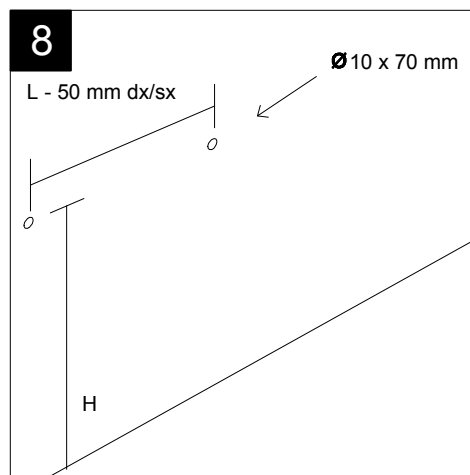

Guida all'installazione dei vasi a pavimento con kit di fissaggio a parete nascosto (cod. ACS51)

Serie: LIKE - BRIO - TOUCH - FLUT - SPEED - CRUISE - HIT! - PETRA

Installation guide for floor standing wc's with wall hidden fixing kit (cod. ACS51)

Serie: LIKE - BRIO - TOUCH - FLUT - SPEED - CRUISE - HIT! - PETRA

①

Guida all'installazione dei vasi a pavimento con kit di fissaggio a parete nascosto (cod. ACS51)

Serie: LIKE - BRIO - TOUCH - FLUT - SPEED - CRUISE - HIT! - PETRA