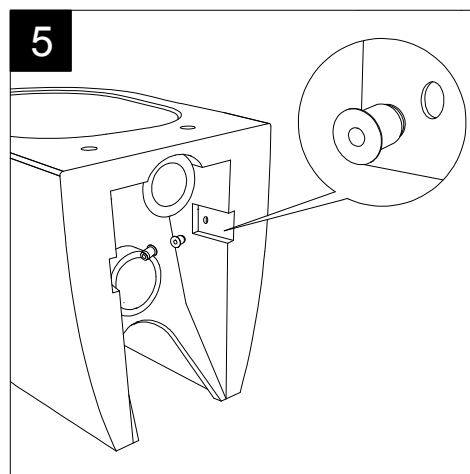

Guida all'installazione dei vasi a pavimento con kit di fissaggio a parete nascosto (cod. ACS51)

Serie: LIKE - BRIO - TOUCH - FLUT - SPEED - CRUISE - HIT! - PETRA

Installation guide for floor standing wc's with wall hidden fixing kit (cod. ACS51)

Serie: LIKE - BRIO - TOUCH - FLUT - SPEED - CRUISE - HIT! - PETRA

①

Guida all'installazione dei vasi a pavimento con kit di fissaggio a parete nascosto (cod. ACS51)

Serie: LIKE - BRIO - TOUCH - FLUT - SPEED - CRUISE - HIT! - PETRA