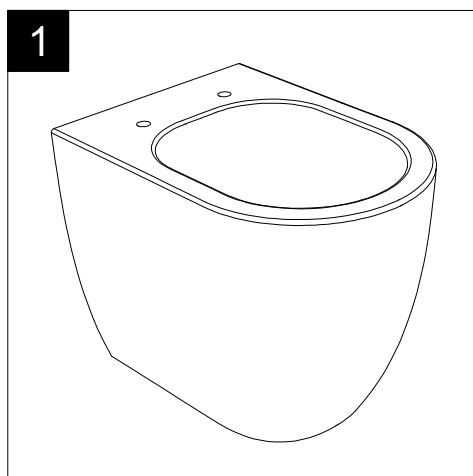

Guida all'installazione dei vasi a pavimento con kit di fissaggio a parete nascosto (cod. ACS51)

Serie: LIKE - BRIO - TOUCH - FLUT - SPEED - CRUISE - HIT! - PETRA

Installation guide for floor standing wc's with wall hidden fixing kit (cod. ACS51)

Serie: LIKE - BRIO - TOUCH - FLUT - SPEED - CRUISE - HIT! - PETRA

①

Guida all'installazione dei vasi a pavimento con kit di fissaggio a parete nascosto (cod. ACS51)

Serie: LIKE - BRIO - TOUCH - FLUT - SPEED - CRUISE - HIT! - PETRA