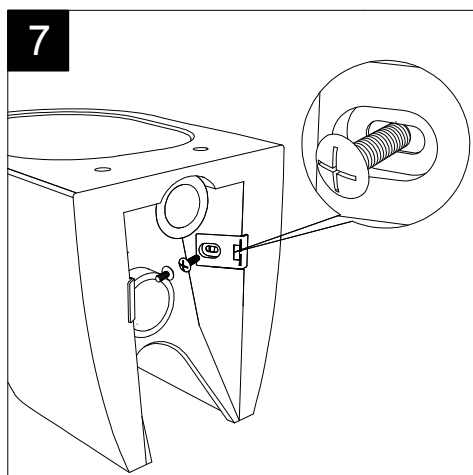

Guida all'installazione dei vasi a pavimento con kit di fissaggio a parete nascosto (cod. ACS51)

Serie: LIKE - BRIO - TOUCH - FLUT - SPEED - CRUISE - HIT! - PETRA

Installation guide for floor standing wc's with wall hidden fixing kit (cod. ACS51)

Serie: LIKE - BRIO - TOUCH - FLUT - SPEED - CRUISE - HIT! - PETRA

①

Guida all'installazione dei vasi a pavimento con kit di fissaggio a parete nascosto (cod. ACS51)

Serie: LIKE - BRIO - TOUCH - FLUT - SPEED - CRUISE - HIT! - PETRA

*Installation guide for floor standing wc's with wall hidden fixing kit (cod. ACS51)*

*Serie: LIKE - BRIO - TOUCH - FLUT - SPEED - CRUISE - HIT! - PETRA*

②