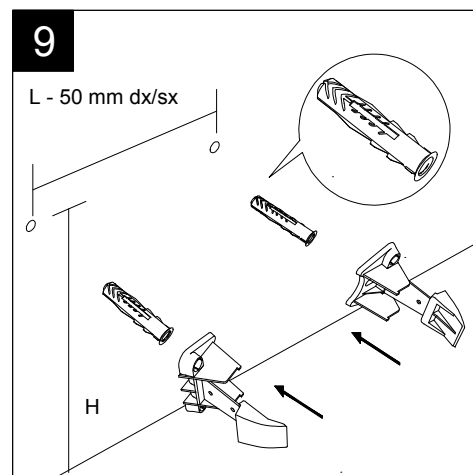

Guida all'installazione dei vasi a pavimento con kit di fissaggio a parete nascosto (cod. ACS51)

Serie: LIKE - BRIO - TOUCH - FLUT - SPEED - CRUISE - HIT! - PETRA

Installation guide for floor standing wc's with wall hidden fixing kit (cod. ACS51)

Serie: LIKE - BRIO - TOUCH - FLUT - SPEED - CRUISE - HIT! - PETRA

①

Guida all'installazione dei vasi a pavimento con kit di fissaggio a parete nascosto (cod. ACS51)

Serie: LIKE - BRIO - TOUCH - FLUT - SPEED - CRUISE - HIT! - PETRA

*Installation guide for floor standing wc's with wall hidden fixing kit (cod. ACS51)*

*Serie: LIKE - BRIO - TOUCH - FLUT - SPEED - CRUISE - HIT! - PETRA*

②