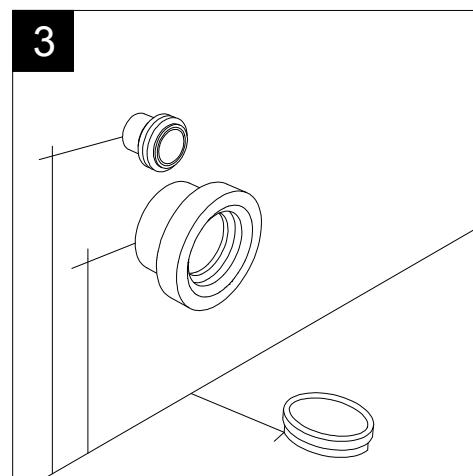

Guida all'installazione dei vasi a pavimento con kit di fissaggio a parete nascosto (cod. ACS51)

Serie: LIKE - BRIO - TOUCH - FLUT - SPEED - CRUISE - HIT! - PETRA

Installation guide for floor standing wc's with wall hidden fixing kit (cod. ACS51)

Serie: LIKE - BRIO - TOUCH - FLUT - SPEED - CRUISE - HIT! - PETRA

①

Guida all'installazione dei vasi a pavimento con kit di fissaggio a parete nascosto (cod. ACS51)

Serie: LIKE - BRIO - TOUCH - FLUT - SPEED - CRUISE - HIT! - PETRA