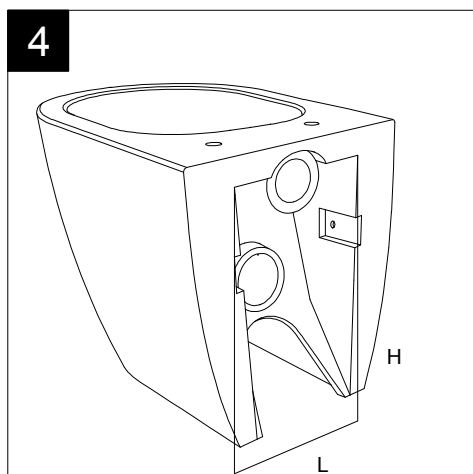

Guida all'installazione dei vasi a pavimento con kit di fissaggio a parete nascosto (cod. ACS51)

Serie: LIKE - BRIO - TOUCH - FLUT - SPEED - CRUISE - HIT! - PETRA

Installation guide for floor standing wc's with wall hidden fixing kit (cod. ACS51)

Serie: LIKE - BRIO - TOUCH - FLUT - SPEED - CRUISE - HIT! - PETRA

①

Guida all'installazione dei vasi a pavimento con kit di fissaggio a parete nascosto (cod. ACS51)

Serie: LIKE - BRIO - TOUCH - FLUT - SPEED - CRUISE - HIT! - PETRA

*Installation guide for floor standing wc's with wall hidden fixing kit (cod. ACS51)*

*Serie: LIKE - BRIO - TOUCH - FLUT - SPEED - CRUISE - HIT! - PETRA*

②