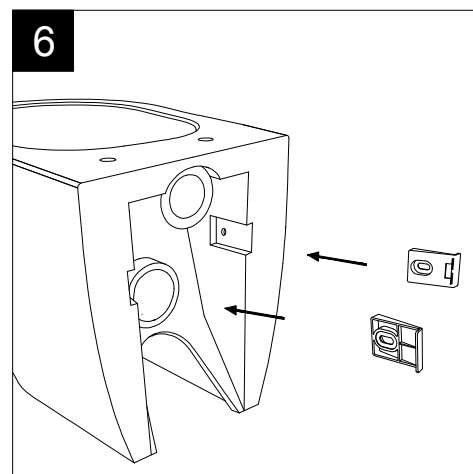

Guida all'installazione dei vasi a pavimento con kit di fissaggio a parete nascosto (cod. ACS51)

Serie: LIKE - BRIO - TOUCH - FLUT - SPEED - CRUISE - HIT! - PETRA

Installation guide for floor standing wc's with wall hidden fixing kit (cod. ACS51)

Serie: LIKE - BRIO - TOUCH - FLUT - SPEED - CRUISE - HIT! - PETRA

①

Guida all'installazione dei vasi a pavimento con kit di fissaggio a parete nascosto (cod. ACS51)

Serie: LIKE - BRIO - TOUCH - FLUT - SPEED - CRUISE - HIT! - PETRA

*Installation guide for floor standing wc's with wall hidden fixing kit (cod. ACS51)*

*Serie: LIKE - BRIO - TOUCH - FLUT - SPEED - CRUISE - HIT! - PETRA*

②