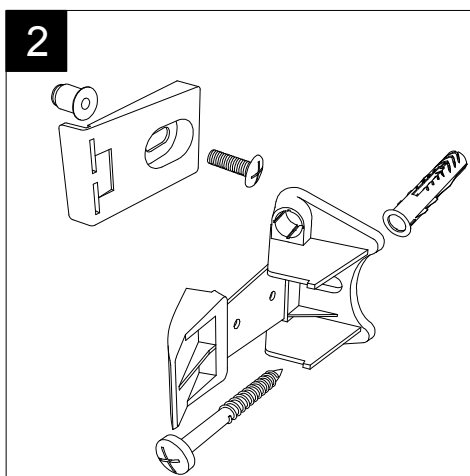

Guida all'installazione dei vasi a pavimento con kit di fissaggio a parete nascosto (cod. ACS51)

Serie: LIKE - BRIO - TOUCH - FLUT - SPEED - CRUISE - HIT! - PETRA

Installation guide for floor standing wc's with wall hidden fixing kit (cod. ACS51)

Serie: LIKE - BRIO - TOUCH - FLUT - SPEED - CRUISE - HIT! - PETRA

①

Guida all'installazione dei vasi a pavimento con kit di fissaggio a parete nascosto (cod. ACS51)

Serie: LIKE - BRIO - TOUCH - FLUT - SPEED - CRUISE - HIT! - PETRA

*Installation guide for floor standing wc's with wall hidden fixing kit (cod. ACS51)*

*Serie: LIKE - BRIO - TOUCH - FLUT - SPEED - CRUISE - HIT! - PETRA*

②