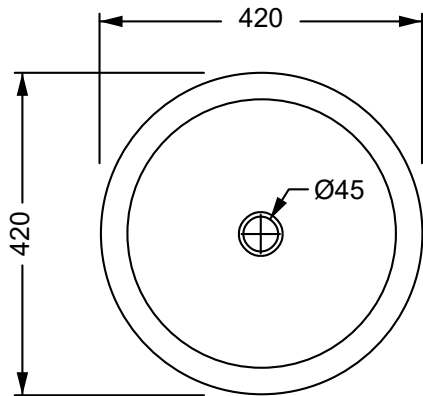

## DESCRIZIONE

Lavabo a colonna Petra cm 42 h85, con predisposizione per scarico a parete. Piletta click clack integrata in ceramica (cod. PILTONHI) e sifone (cod. SIFBI) inclusi

*Petra column washbasin, ø42 h85 cm with integrated click-clack waste with ceramic cover (cod. PILTONHI) and siphon (cod. SIFBI) included.*

COD

CM

KG

bianco lucido  
*white shiny*

**PELAVCOLBW 000**

Ø42xh85

41

colorato  
*coloured*

**PELAVCOLBW XXX**

Ø42xh85

41

Produttore: GSG ceramic design

Designer: Massimiliano Braconi

Codice: PELAVCOLBW

Scala: 1:10

**GSG**  
CERAMIC DESIGN  
**Web site**